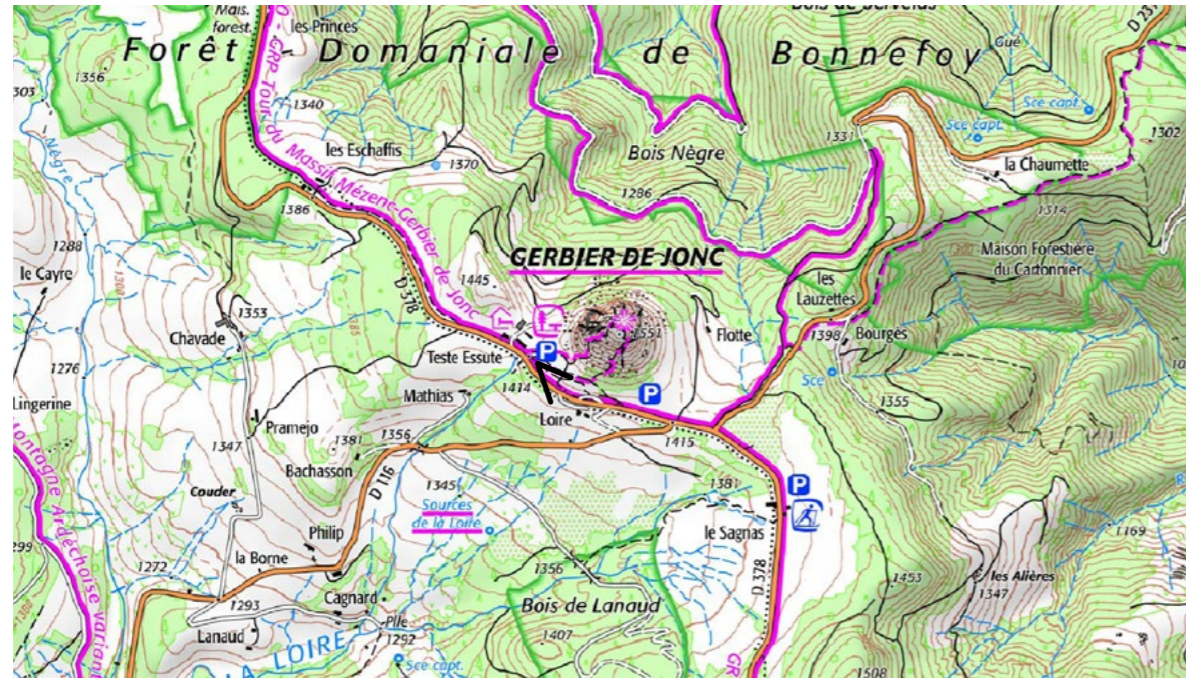

19 mars 2014

11 avril 2015

5 février 2020

2025

ARE_071

Sainte Eulalie, Mont Gerbier de Jonc D378 MÉZENC-GERBIER-SUCS

11 mars 2005

5 février 2020