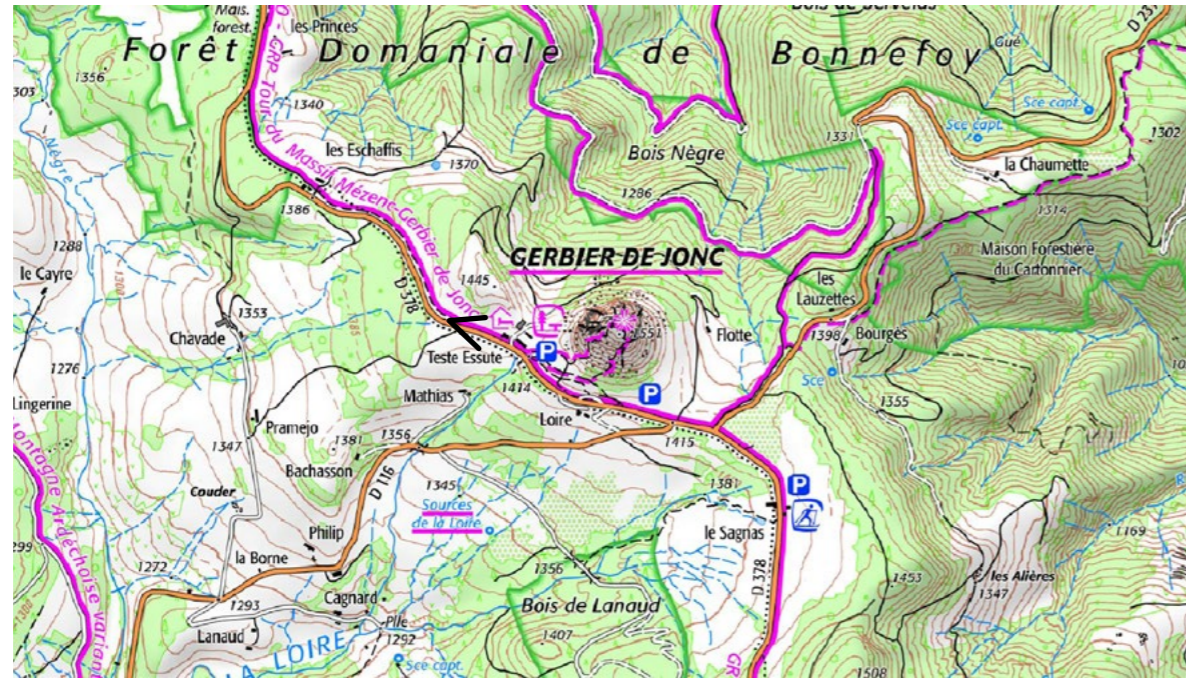

19 mars 2014

11 avril 2015

ARE_072

Saint Martial, Mont Gerbier de Jonc MÉZENC-GERBIER-SUCS