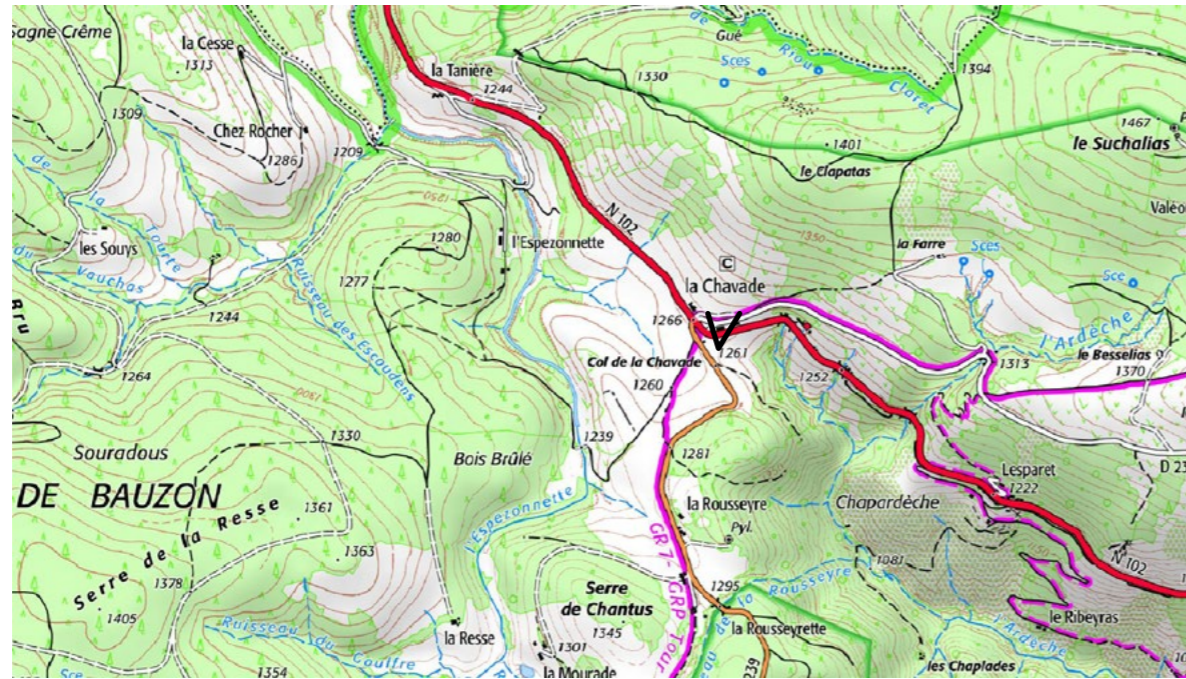

photographes

© LES PANORAMISTES, Geoffroy MATHIEU ET Bertrand STOFLETH

Localisation des photographies

- 03 - LES VANS, Les Armas
- 04 - SAINT PIERRE SAINT JEAN, Col de Peyre
- 06 - SAINT MÉLANY, Ferme de Miaillhe
- 08 - SAINT MÉLANY, Le Charnier
- 09 - VALGORGE, Saint Martin
- 12 - LES VANS, La Coste
- 13 - LES SALELLES, Valleton
- 14 - MALARCE SUR LA THINES, Les Eynes
- 16 - SABLIERES, village
- 18 - VALGORGE, garage du tonnerre gaulois
- 19 - FAUGÈRES, rue principale
- 21 - LES SALELLES, Route du pont de Gravières
- 22 - ROSIÈRES, Les plaines
- 23 - LAURAC EN VIVARAIS, Augnac
- 24 - CHAMBONAS, Vompdes Chabiscol
- 27 - ROCLES, route communale du Perrier
- 28 - ROCLES, Le Perrier
- 32 - JOYEUSE, D203
- 33 - LALEVADE D'ARDÈCHE, Plage de Lalevade
- 36 - JAUJAC, Croix de Millet
- 37 - SAINT MICHEL DE BOULOGNE, Château
- 39 - GENESTELLE, Le Plancheyrol D318
- 41 - ANTRAIGUES SUR VOLANE, D418
- 42 - PONT DE LABEAUME, N102 et D5
- 43 - LA SOUCHE, D19 Le Boulou
- 45 - ASTET, Col de la Chavade N102**
- 46 - UCEL, sous le château
- 47 - UCEL, chemin du Grand Village
- 48 - ASPERJOC, Le Rigaudel, Moulinage D578
- 51 - SAINT JOSEPH DES BANCS, La Paille D122
- 53 - PÉREYRES, Faysse Longue Grange D215
- 56 - SAINT PRIVAT, D104
- 58 - SAINT ANDÉOL DE FOURCHADES, Ferme de Bourlatier
- 59 - LE BÉAGE, village**
- 61 - DORNAS, D204
- 62 - ARCENS, cimetièrre D237
- 66 - CHANÉAC, La Valette D278
- 67 - SAINT CLÉMENT, Col de la Scie D247
- 68 - LACHAMP RAPHAËL, Suc de Montivernoux**
- 70 - SAINTE EULALIE, Chemin de Cagnard**
- 71 - SAINTE EULALIE, Mont Gerbier de Jonc D378**
- 72 - SAINT MARTIAL, Mont Gerbier de Jonc**
- 74 - SAINT MARTIAL, Route du Lac et D237**
- 77 - BORÉE, Croix de Boutières D400**
- 78 - SAINT CLÉMENT, Ferme de la Valette D278
- 79 - POURCHÈRES, Les Faux D260
- 80 - LES OLLIÈRES SUR EYRIEUX, La Combe D2
- 81 - SAINT ÉTIENNE DE SERRE, Le Chier D244
- 87 - SAINT JULIEN DU GUA, Cols des 4 Vios D122
- 88 - SAINT JULIEN DU GUA, Écorche-Chèvres D122
- 91 - LES OLLIÈRES SUR EYRIEUX, La Pimpie D120
- 92 - BEAUVÈNE, Le Bateau D120
- 93 - SAINT MICHEL DE CHABRILLANOUX, Belvédère D2
- 94 - SAINT ANDÉOL DE FOURCHADE, Pras D281
- 95 - SAINT ANDÉOL DE FOURCHADES, Col de Joux D215
- 97 - SAINT MARTIN DE VALAMAS, Lavis D120
- 98 - SAINT MARTIN DE VALAMAS, Moulinage parking
- 99 - SAINT CIERGE SOUS LE CHEYLARD, Acrive
- 100 - BEAUVÈNE, Pont de Chervil D120
- 101 - SILHAC, Colland D233
- 102 - CHALENCON, D241
- 104 - SILHAC, Comte D241
- 105 - SILHAC, La Grande du Prieur
- 107 - SILHAC, Le Mont
- 109 - SAINT JEAN CHAMBRE, D284
- 110 - SAINT JEAN CHAMBRE, Col de Ceyssouan D241
- 111 - SAINT MICHEL DE CHABRILLANOUX, La Poste D2
- 116 - MOUDEYRES, Le Moulinou Chabannes D500
- 117 - CHAUDEYROLLES, village D274
- 118 - FAY SUR LIGNON, Place du village