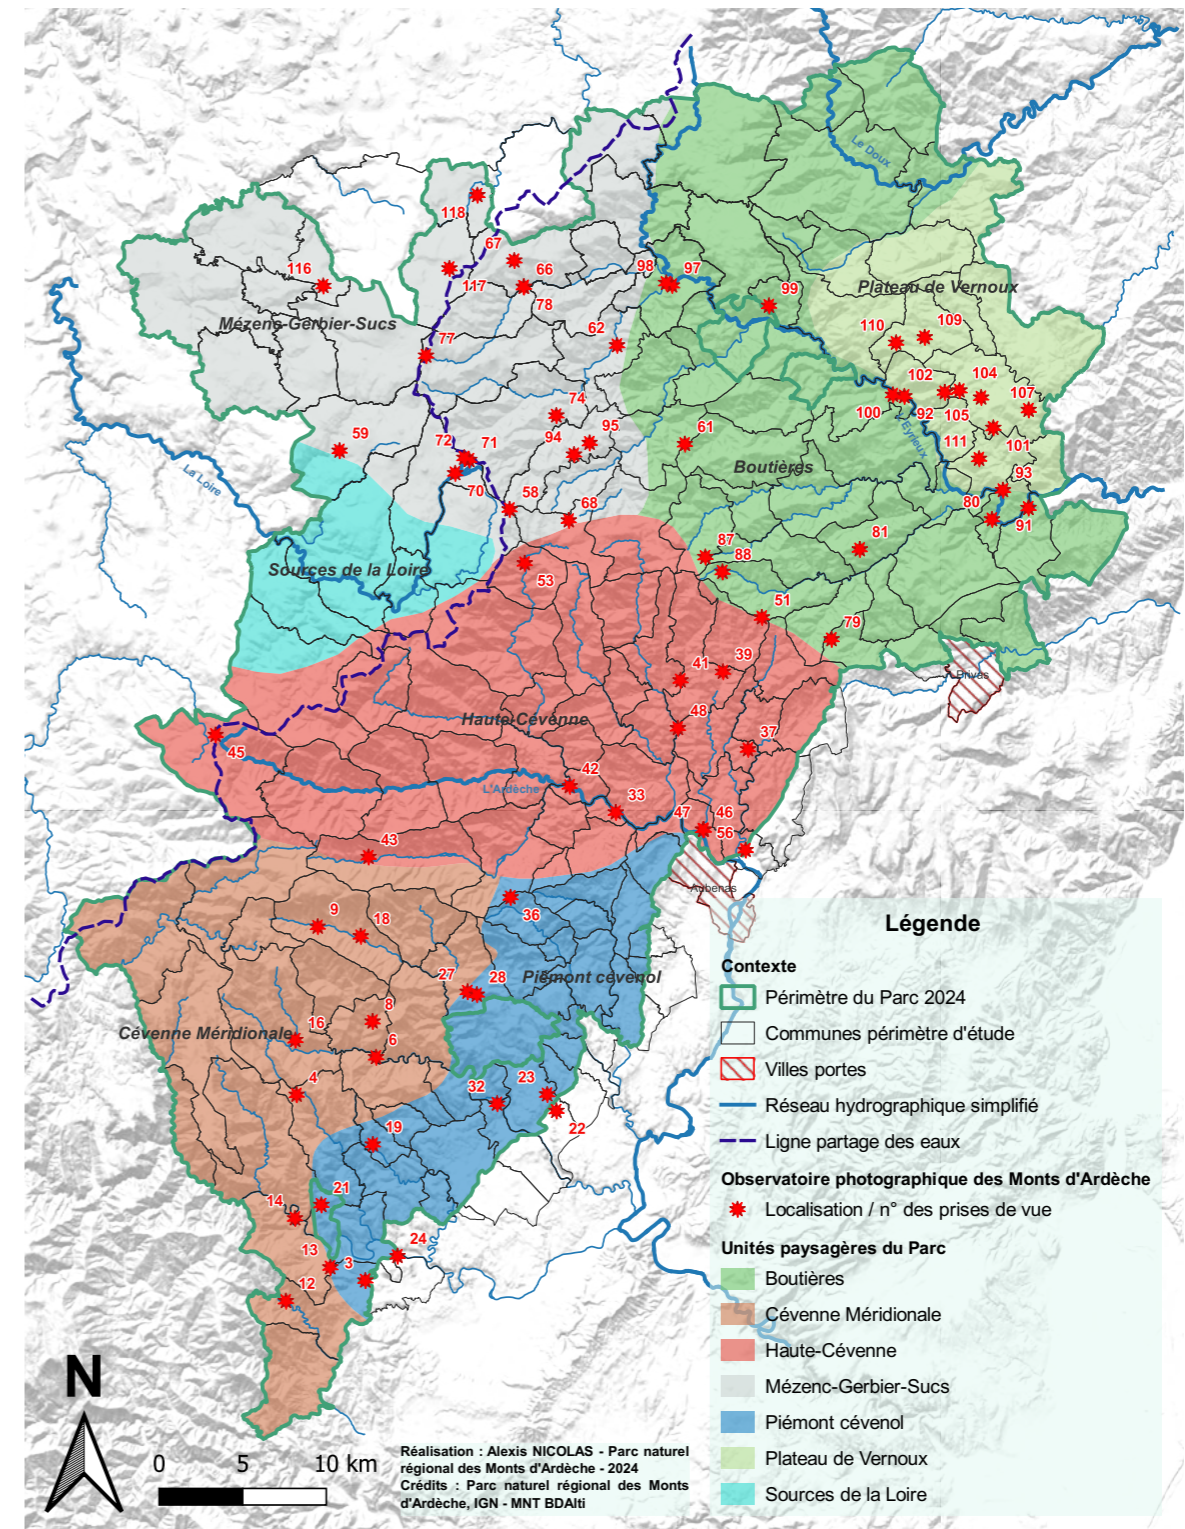

photographes

© LES PANORAMISTES, Geoffroy MATHIEU ET Bertrand STOFLETH

Localisation des photographies

- 03 - LES VANS, Les Armas
- 04 - SAINT PIERRE SAINT JEAN, Col de Peyre
- 06 - SAINT MÉLANY, Ferme de Miaillhe
- 08 - SAINT MÉLANY, Le Charnier
- 09 - VALGORGE, Saint Martin
- 12 - LES VANS, La Coste
- 13 - LES SALELLES, Valleton
- 14 - MALARCE SUR LA THINES, Les Eynes
- 16 - SABLIERES, village
- 18 - VALGORGE, garage du tonnerre gaulois
- 19 - FAUGÈRES, rue principale
- 21 - LES SALELLES, Route du pont de Gravières
- 22 - ROSIÈRES, Les plaines
- 23 - LAURAC EN VIVARAIS, Augnac
- 24 - CHAMBONAS, Vompdes Chabiscol
- 27 - ROCLES, route communale du Perrier
- 28 - ROCLES, Le Perrier
- 32 - JOYEUSE, D203
- 33 - LALEVADE D'ARDÈCHE, Plage de Lalevade
- 36 - JAUJAC, Croix de Millet
- 37 - SAINT MICHEL DE BOULOGNE, Château
- 39 - GENESTELLE, Le Plancheyrol D318
- 41 - ANTRAIGUES SUR VOLANE, D418
- 42 - PONT DE LABEAUME, N102 et D5
- 43 - LA SOUCHE, D19 Le Boulou
- 45 - ASTET, Col de la Chavade N102**
- 46 - UCEL, sous le château
- 47 - UCEL, chemin du Grand Village
- 48 - ASPERJOC, Le Rigaudel, Moulinage D578
- 51 - SAINT JOSEPH DES BANCS, La Paille D122
- 53 - PÉREYRES, Faysse Longue Grange D215
- 56 - SAINT PRIVAT, D104
- 58 - SAINT ANDÉOL DE FOURCHADES, Ferme de Bourlatier
- 59 - LE BÉAGE, village**
- 61 - DORNAS, D204
- 62 - ARCENS, cimetièrre D237
- 66 - CHANÉAC, La Valette D278
- 67 - SAINT CLÉMENT, Col de la Scie D247
- 68 - LACHAMP RAPHAËL, Suc de Montivernoux**
- 70 - SAINTE EULALIE, Chemin de Cagnard**
- 71 - SAINTE EULALIE, Mont Gerbier de Jonc D378**
- 72 - SAINT MARTIAL, Mont Gerbier de Jonc**
- 74 - SAINT MARTIAL, Route du Lac et D237**
- 77 - BORÉE, Croix de Boutières D400**
- 78 - SAINT CLÉMENT, Ferme de la Valette D278
- 79 - POURCHÈRES, Les Faux D260
- 80 - LES OLLIÈRES SUR EYRIEUX, La Combe D2
- 81 - SAINT ÉTIENNE DE SERRE, Le Chier D244
- 87 - SAINT JULIEN DU GUA, Cols des 4 Vios D122
- 88 - SAINT JULIEN DU GUA, Écorche-Chèvres D122
- 91 - LES OLLIÈRES SUR EYRIEUX, La Pimpie D120
- 92 - BEAUVÈNE, Le Bateau D120
- 93 - SAINT MICHEL DE CHABRILLANOUX, Belvédère D2
- 94 - SAINT ANDÉOL DE FOURCHADE, Pras D281
- 95 - SAINT ANDÉOL DE FOURCHADES, Col de Joux D215
- 97 - SAINT MARTIN DE VALAMAS, Lavis D120
- 98 - SAINT MARTIN DE VALAMAS, Moulinage parking
- 99 - SAINT CIERGE SOUS LE CHEYLARD, Acrive
- 100 - BEAUVÈNE, Pont de Chervil D120
- 101 - SILHAC, Colland D233
- 102 - CHALENCON, D241
- 104 - SILHAC, Comte D241
- 105 - SILHAC, La Grande du Prieur
- 107 - SILHAC, Le Mont
- 109 - SAINT JEAN CHAMBRE, D284
- 110 - SAINT JEAN CHAMBRE, Col de Ceyssouan D241
- 111 - SAINT MICHEL DE CHABRILLANOUX, La Poste D2
- 116 - MOUDEYRES, Le Moulinou Chabannes D500
- 117 - CHAUDEYROLLES, village D274
- 118 - FAY SUR LIGNON, Place du village