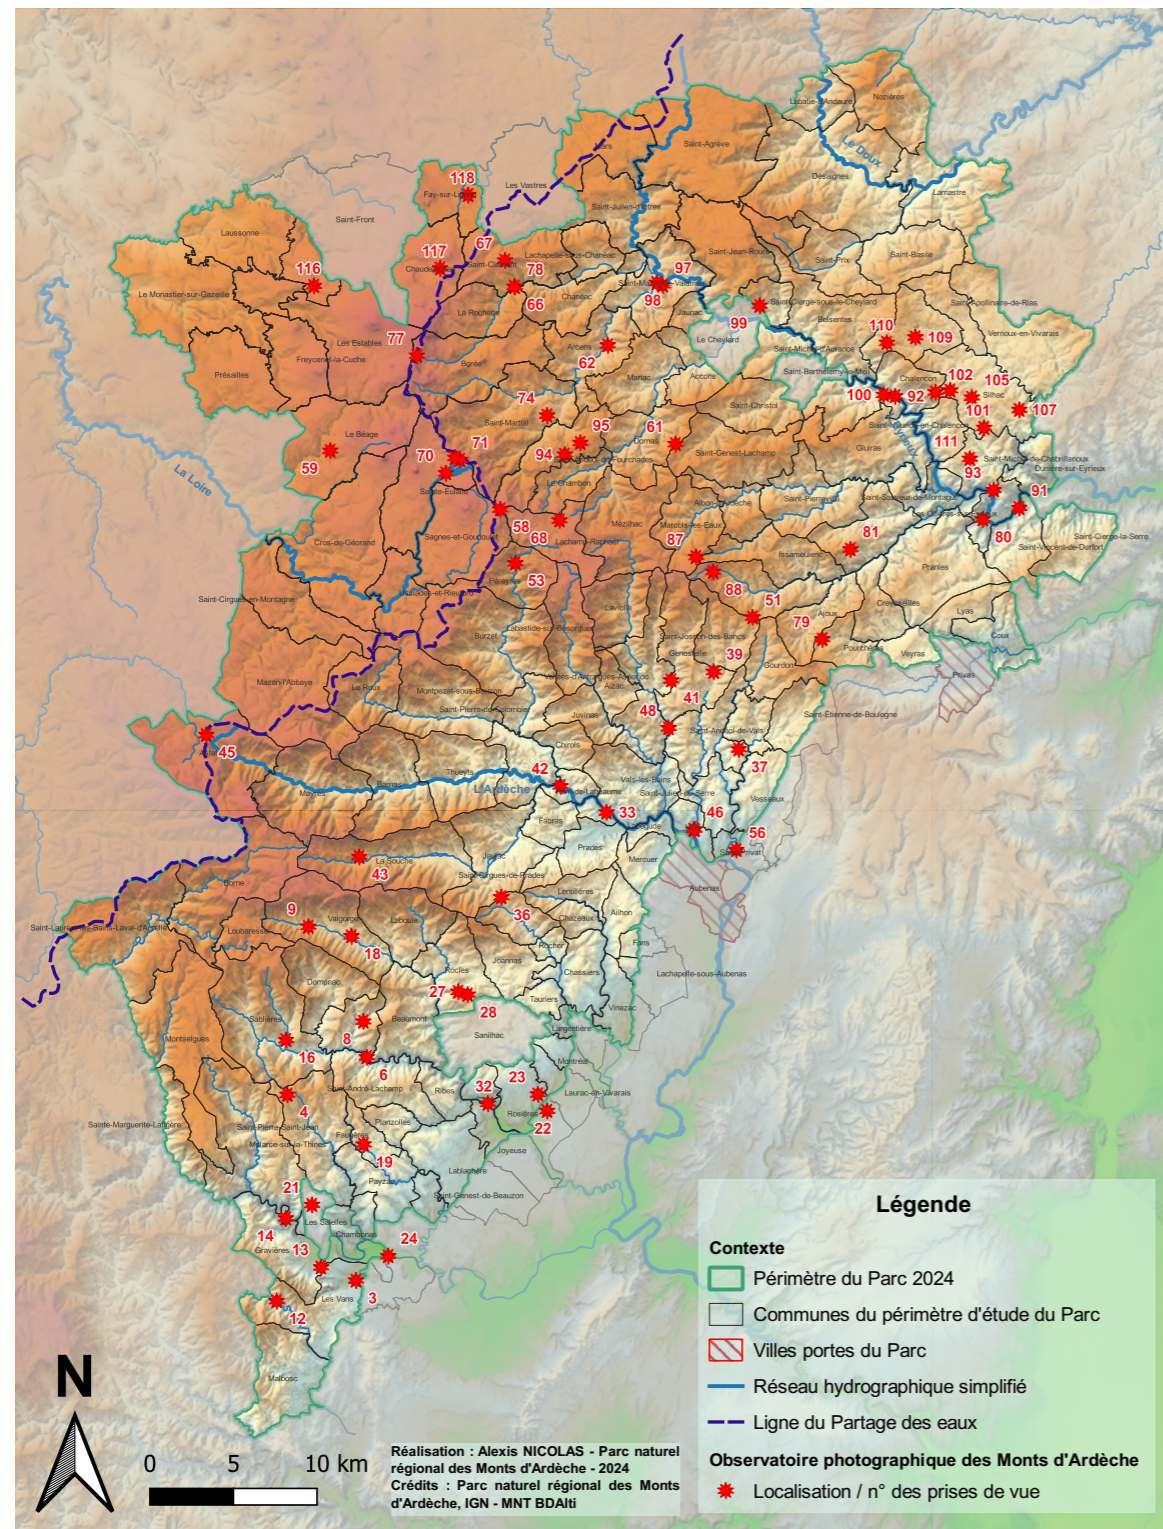

photographes

© LES PANORAMISTES, Geoffroy MATHIEU ET Bertrand STOFLETH

Localisation des photographies

- 03 - LES VANS, Les Armas
- 04 - SAINT PIERRE SAINT JEAN, Col de Peyre
- 06 - SAINT MÉLANY, Ferme de Miaillhe
- 08 - SAINT MÉLANY, Le Charnier
- 09 - VALGORGE, Saint Martin
- 12 - LES VANS, La Coste
- 13 - LES SALELLES, Valleton
- 14 - MALARCE SUR LA THINES, Les Eynes
- 16 - SABLIERES, village
- 18 - VALGORGE, garage du tonnerre gaulois
- 19 - FAUGÈRES, rue principale
- 21 - LES SALELLES, Route du pont de Gravières
- 22 - ROSIÈRES, Les plaines
- 23 - LAURAC EN VIVARAIS, Augnac
- 24 - CHAMBONAS, Vompdes Chabiscol
- 27 - ROCLES, route communale du Perrier
- 28 - ROCLES, Le Perrier
- 32 - JOYEUSE, D203
- 33 - LALEVADE D'ARDÈCHE, Plage de Lalevade
- 36 - JAUJAC, Croix de Millet
- 37 - SAINT MICHEL DE BOULOGNE, Château
- 39 - GENESTELLE, Le Plancheyrol D318
- 41 - ANTRAIGUES SUR VOLANE, D418
- 42 - PONT DE LABEAUME, N102 et D5
- 43 - LA SOUCHE, D19 Le Boulou
- 45 - ASTET, Col de la Chavade N102**
- 46 - UCEL, sous le château
- 47 - UCEL, chemin du Grand Village
- 48 - ASPERJOC, Le Rigaudel, Moulinage D578
- 51 - SAINT JOSEPH DES BANCS, La Paille D122
- 53 - PÉREYRES, Faysse Longue Grange D215
- 56 - SAINT PRIVAT, D104
- 58 - SAINT ANDÉOL DE FOURCHADES, Ferme de Bourlatier
- 59 - LE BÉAGE, village**
- 61 - DORNAS, D204
- 62 - ARCENS, cimetièrre D237
- 66 - CHANÉAC, La Valette D278
- 67 - SAINT CLÉMENT, Col de la Scie D247
- 68 - LACHAMP RAPHAËL, Suc de Montivernoux**
- 70 - SAINTE EULALIE, Chemin de Cagnard**
- 71 - SAINTE EULALIE, Mont Gerbier de Jonc D378**
- 72 - SAINT MARTIAL, Mont Gerbier de Jonc**
- 74 - SAINT MARTIAL, Route du Lac et D237**
- 77 - BORÉE, Croix de Boutières D400**
- 78 - SAINT CLÉMENT, Ferme de la Valette D278
- 79 - POURCHÈRES, Les Faux D260
- 80 - LES OLLIÈRES SUR EYRIEUX, La Combe D2
- 81 - SAINT ÉTIENNE DE SERRE, Le Chier D244
- 87 - SAINT JULIEN DU GUA, Cols des 4 Vios D122
- 88 - SAINT JULIEN DU GUA, Écorche-Chèvres D122
- 91 - LES OLLIÈRES SUR EYRIEUX, La Pimpie D120
- 92 - BEAUVÈNE, Le Bateau D120
- 93 - SAINT MICHEL DE CHABRILLANOUX, Belvédère D2
- 94 - SAINT ANDÉOL DE FOURCHADE, Pras D281
- 95 - SAINT ANDÉOL DE FOURCHADES, Col de Joux D215
- 97 - SAINT MARTIN DE VALAMAS, Lavis D120
- 98 - SAINT MARTIN DE VALAMAS, Moulinage parking
- 99 - SAINT CIERGE SOUS LE CHEYLARD, Acrive
- 100 - BEAUVÈNE, Pont de Chervil D120
- 101 - SILHAC, Colland D233
- 102 - CHALENCON, D241
- 104 - SILHAC, Comte D241
- 105 - SILHAC, La Grande du Prieur
- 107 - SILHAC, Le Mont
- 109 - SAINT JEAN CHAMBRE, D284
- 110 - SAINT JEAN CHAMBRE, Col de Ceyssouan D241
- 111 - SAINT MICHEL DE CHABRILLANOUX, La Poste D2
- 116 - MOUDEYRES, Le Moulinou Chabannes D500
- 117 - CHAUDEYROLLES, village D274
- 118 - FAY SUR LIGNON, Place du village