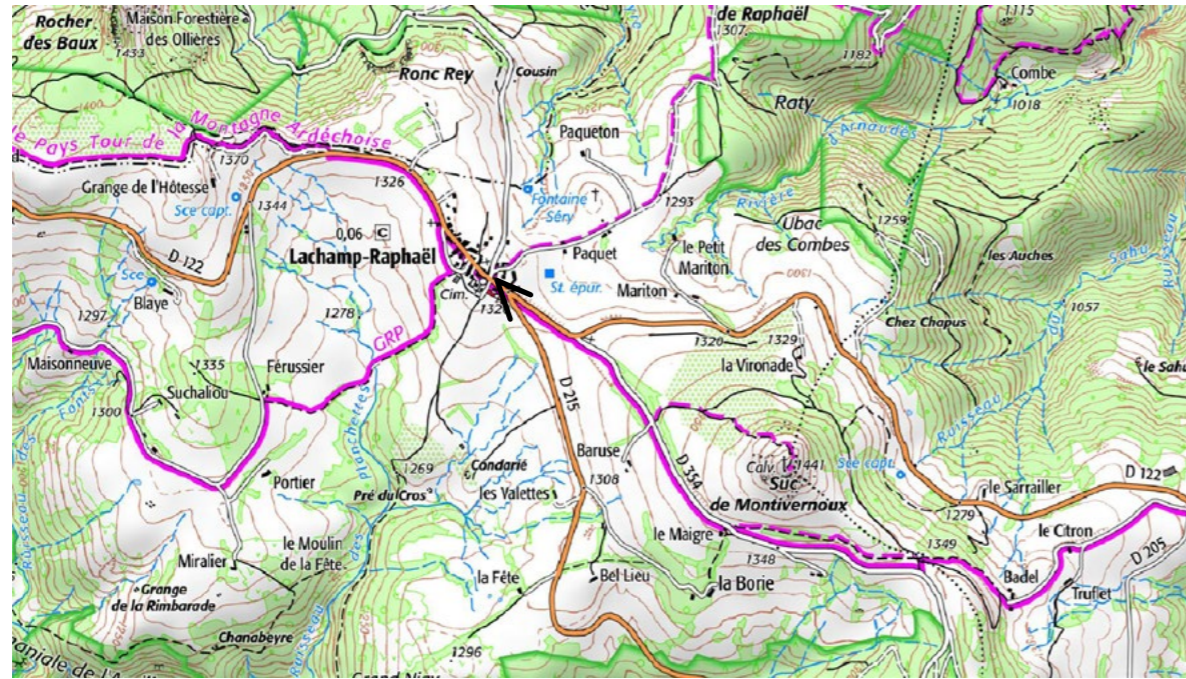

20 février 2012

20 février 2013

19 mars 2014

8 mars 2015

5 février 2020

2025

ARE_068

Lachamp Raphaël, Suc de Montivernoux MÉZENC-GERBIER-SUCS