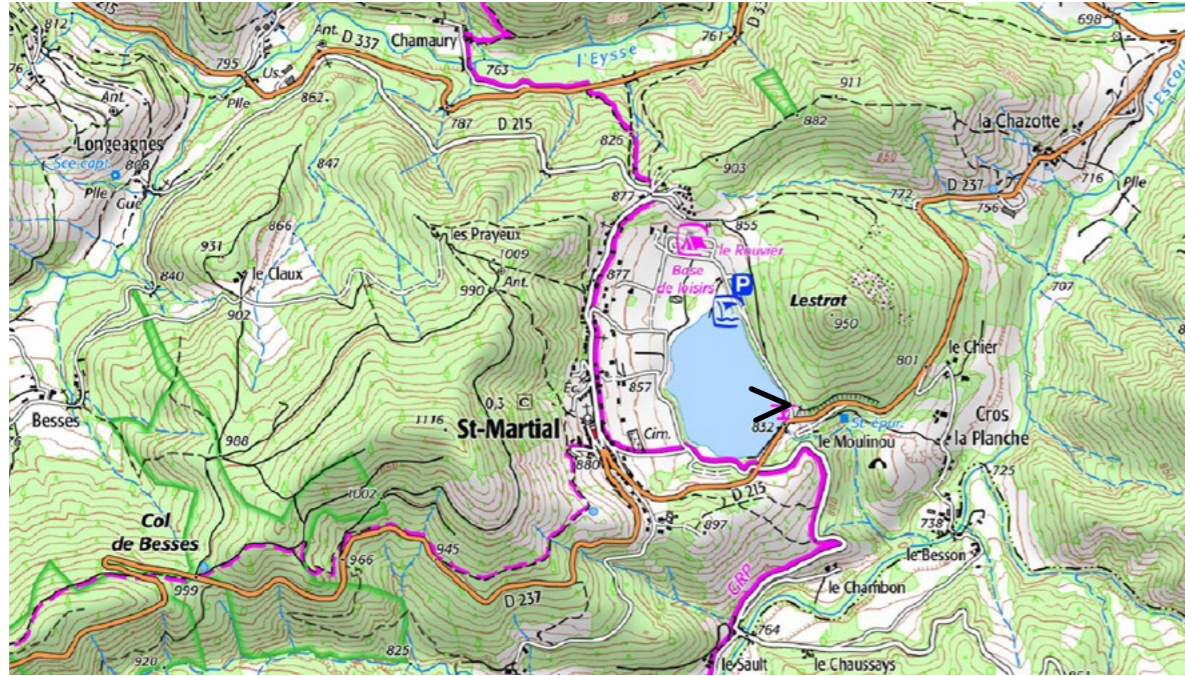

Saint Martial, Mont Gerbier de Jonc MÉZENC-GERBIER-SUCS

11 mars 2005

5 février 2020

11 mars 2005

5 février 2020

2025

ARE_074

Saint Martial, Route du Lac et D237 MÉZENC-GERBIÉR-SUCS