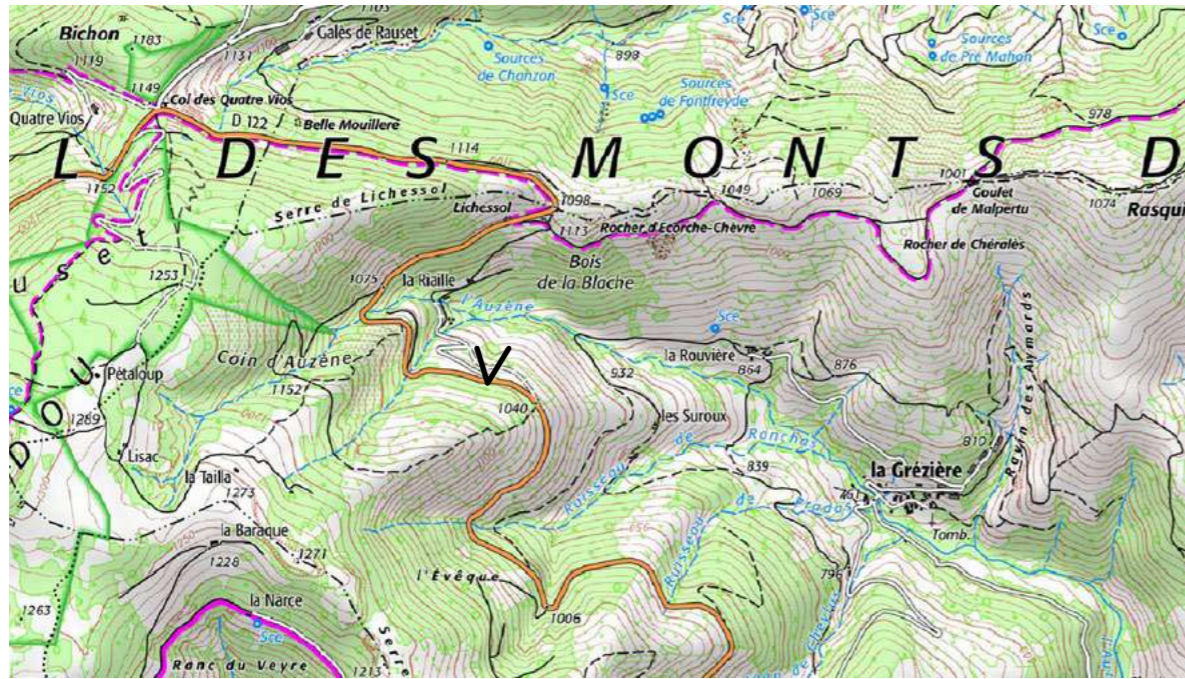

ARE_088

Saint Julien du Gua, Écorche-Chèvres D122 BOUTIÈRES