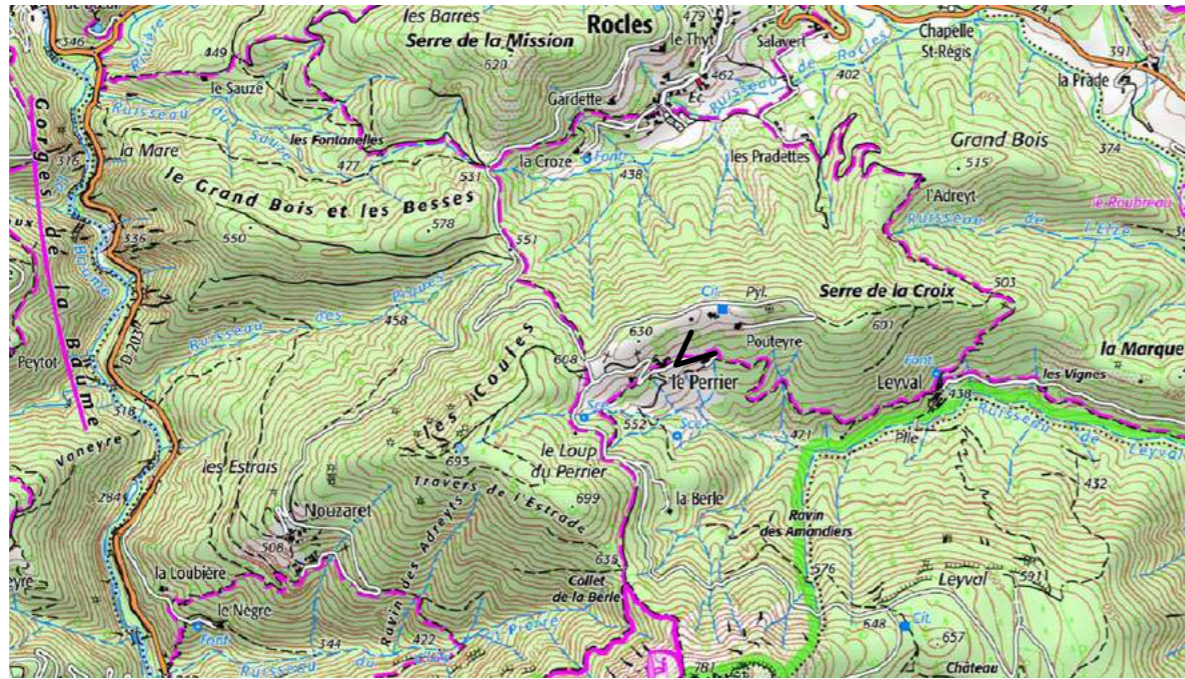

ARE_028

Rocles, Le Perrier

PIÉMONT CÉVENOL