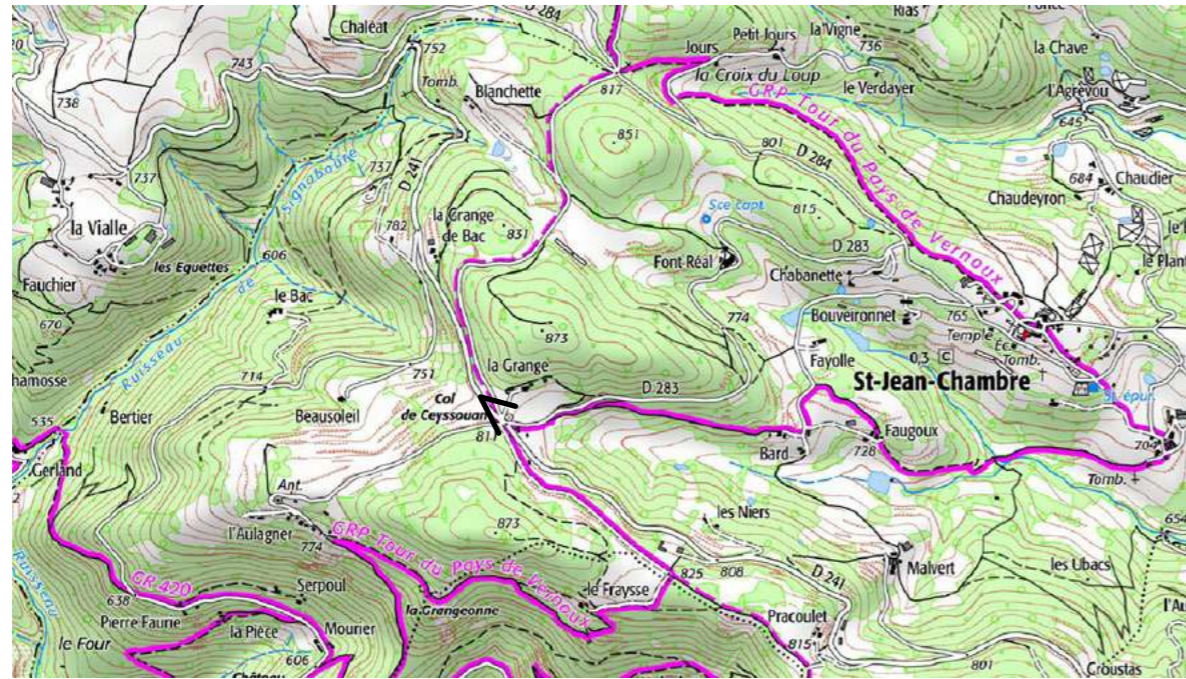

ARE_0110

Saint Jean Chambre, Col de Ceyssovan D241 PLATEAU DE VERNOUX