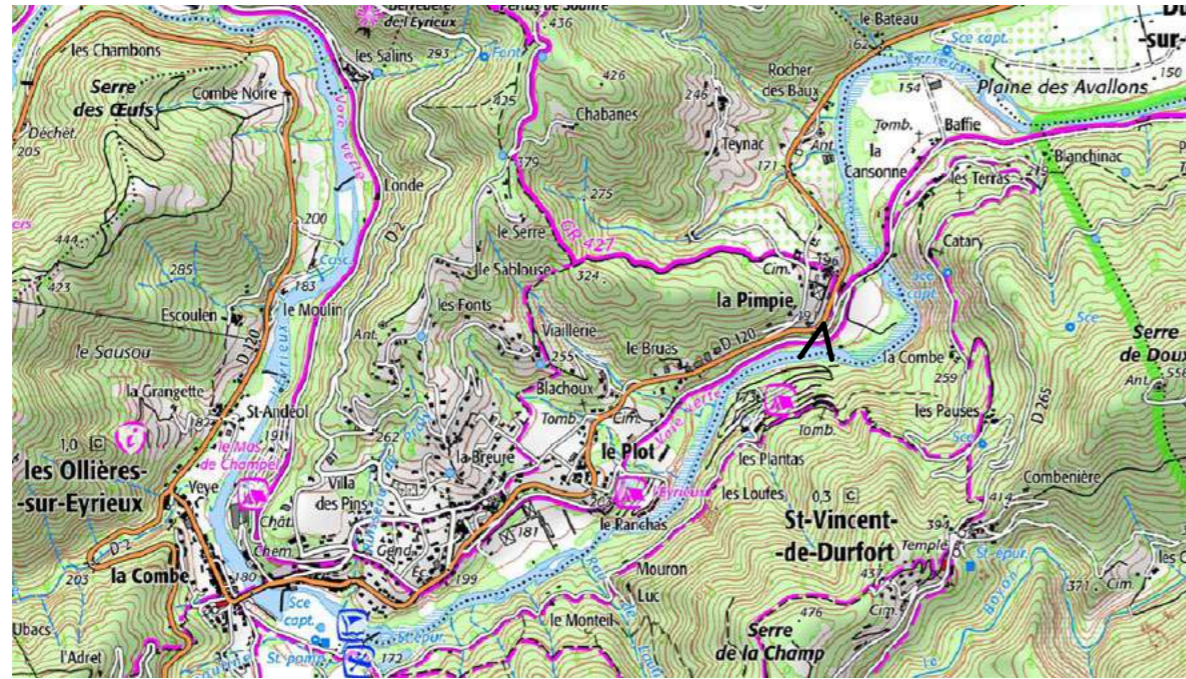

ARE_091

Les Ollières sur Eyrieux, La Pimpie D120 BOUTIÈRES