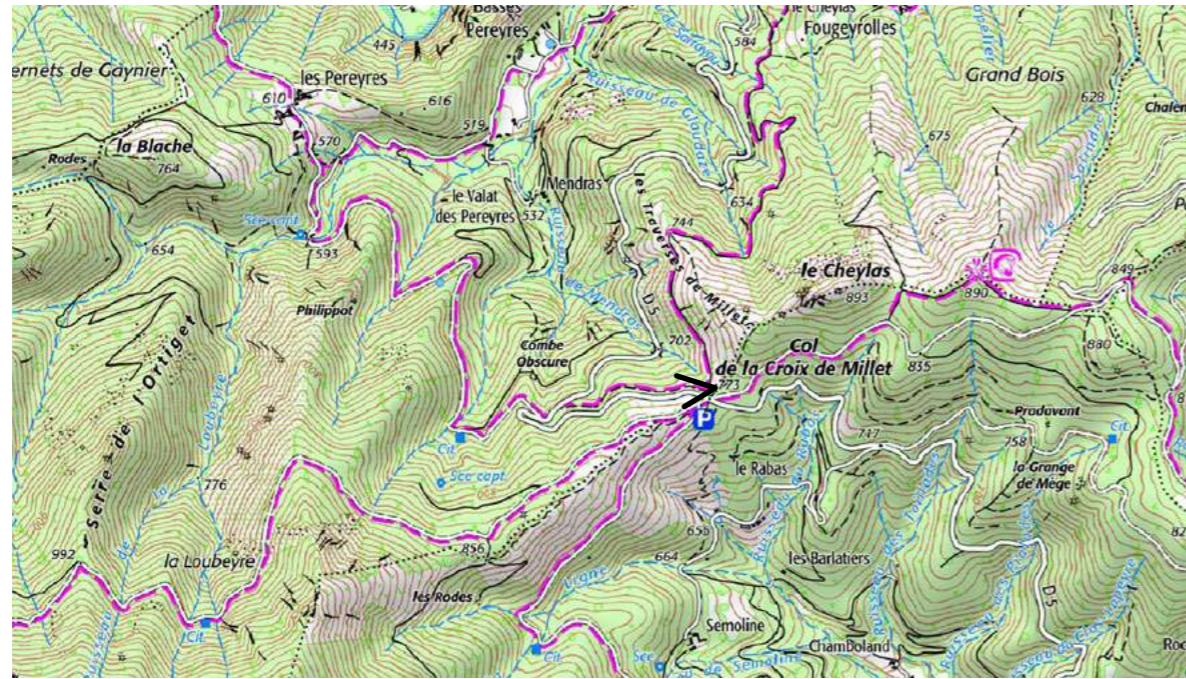

## Lalevade d'Ardèche, Plage de Lalevade HAUTE CÉVENNE

10 février 2005

4 février 2020

10 février 2005

4 février 2020

2025

ARE\_036

## Jaujac, Croix de Millet

HAUTE CÉVENNE

10 février 2005

11 février 2015

10 février 2005

17 juin 2005

10 février 2006

15 juin 2006