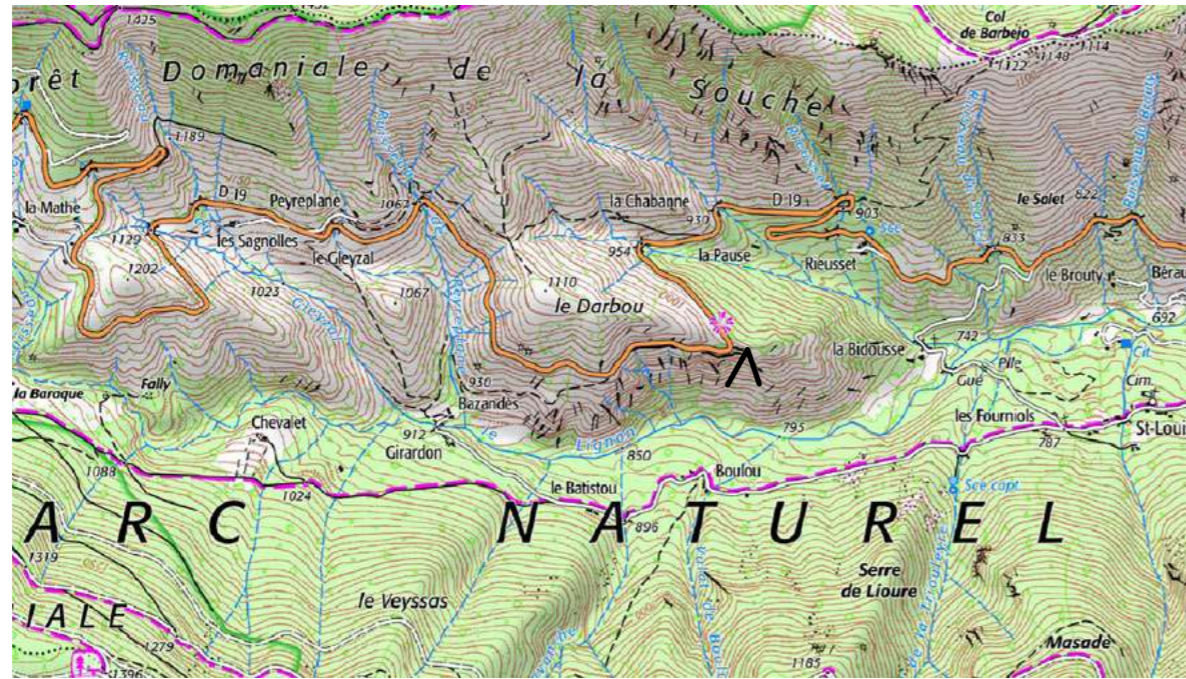

ARE_043

La Souche, D19 Le Boulou
HAUTE CÉVENNE