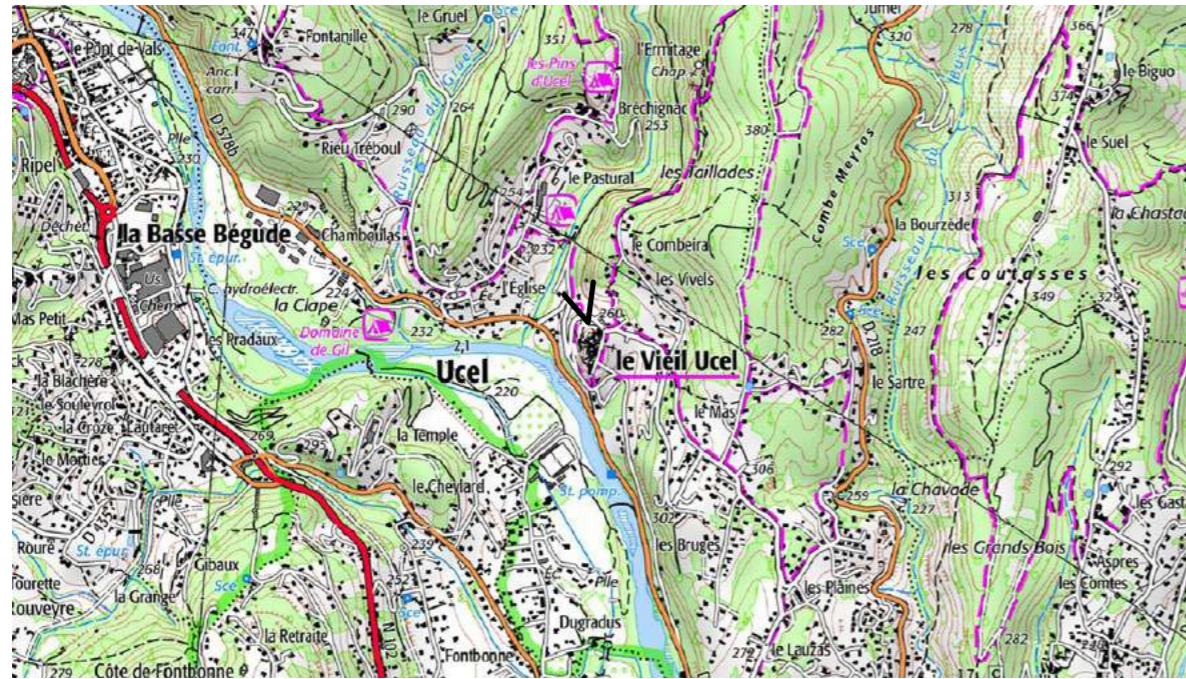

ARE_047

Ucel, chemin du Grand Village HAUTE CÉVENNE