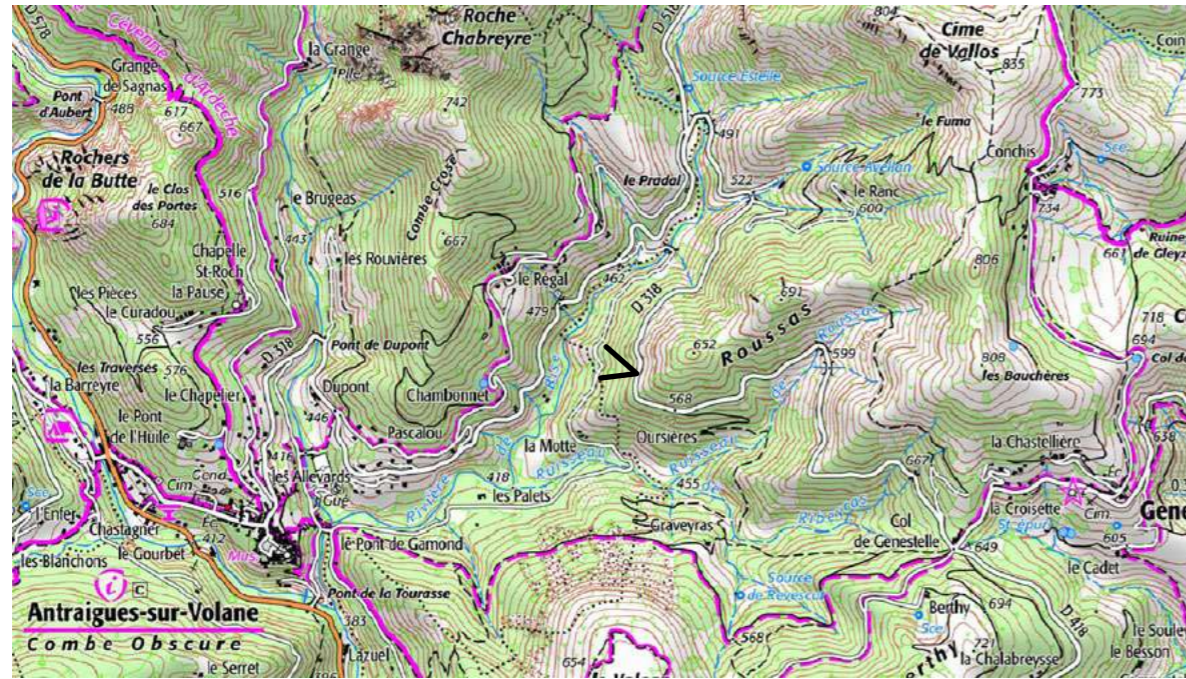

ARE_041

Antraigues sur Volane, D418 HAUTE CÉVENNE