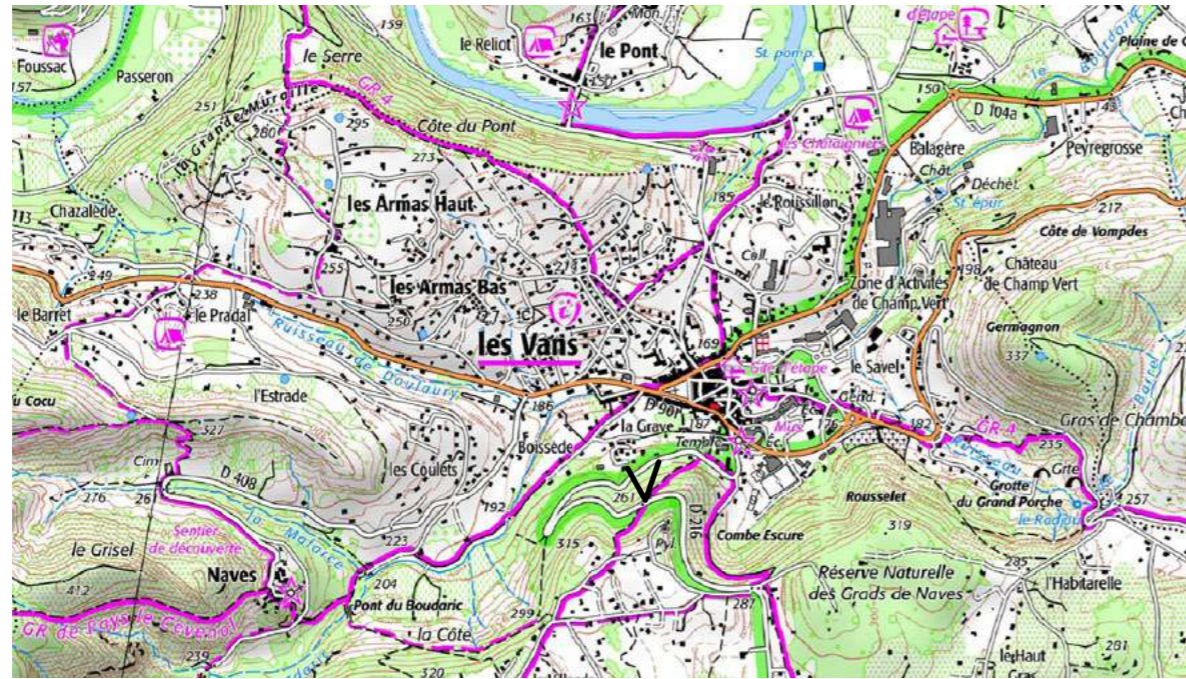

# Localisation des photographies

- 03 - LES VANS, Les Armas
- 04 - SAINT PIERRE SAINT JEAN, Col de Peyre
- 06 - SAINT MÉLANY, Ferme de Mialhe
- 08 - SAINT MÉLANY, Le Charnier
- 09 - VALGORGE, Saint Martin
- 12 - LES VANS, La Coste
- 13 - LES SALELLES, Valleton
- 14 - MALARCE SUR LA THINES, Les Eynes
- 16 - SABLIERES, village
- 18 - VALGORGE, garage du tonnerre gaulois
- 19 - FAUGÈRES, rue principale
- 21 - LES SALELLES, Route du pont de Gravières
- 22 - ROSIÈRES, Les plaines
- 23 - LAURAC EN VIVARAIS, Augnac
- 24 - CHAMBONAS, Vompdes Chabiscol
- 27 - ROCLES, route communale du Perrier
- 28 - ROCLES, Le Perrier
- 32 - JOYEUSE, D203
- 33 - LALEVADE D'ARDÈCHE, Plage de Lalevade
- 36 - JAUJAC, Croix de Millet
- 37 - SAINT MICHEL DE BOULOGNE, Château
- 39 - GENESTELLE, Le Plancheyrol D318
- 41 - ANTRAIQUES SUR VOLANE, D418
- 42 - PONT DE LABEAUME, N102 et D5
- 43 - LA SOUCHE, D19 Le Boulou
- 45 - ASTET, Col de la Chavade N102
- 46 - UCEL, sous le château
- 47 - UCEL, chemin du Grand Village
- 48 - ASPERJOC, Le Rigaudel, Moulinage D578
- 51 - SAINT JOSEPH DES BANCS, La Paille D122
- 53 - PÉREYRES, Faysse Longue Grange D215
- 56 - SAINT PRIVAT, D104
- 58 - SAINT ANDÉOL DE FOURCHADES, Ferme de Bourlatier
- 59 - LE BÉAGE, village
- 61 - DORNAS, D204
- 62 - ARCENS, cimetièrre D237
- 66 - CHANÉAC, La Valette D278
- 67 - SAINT CLÉMENT, Col de la Scie D247
- 68 - LACHAMP RAPHAËL, Suc de Montivernoux
- 70 - SAINTE EULALIE, Chemin de Cagnard
- 71 - SAINTE EULALIE, Mont Gerbier de Jonc D378
- 72 - SAINT MARTIAL, Mont Gerbier de Jonc
- 74 - SAINT MARTIAL, Route du Lac et D237
- 77 - BORÉE, Croix de Boutières D400
- 78 - SAINT CLÉMENT, Ferme de la Valette D278
- 79 - POURCHÈRES, Les Faux D260
- 80 - LES OLLIÈRES SUR EYRIEUX, La Combe D2
- 81 - SAINT ÉTIENNE DE SERRE, Le Chier D244
- 87 - SAINT JULIEN DU GUA, Cols des 4 Vios D122
- 88 - SAINT JULIEN DU GUA, Écorche-Chèvres D122
- 91 - LES OLLIÈRES SUR EYRIEUX, La Pimpie D120
- 92 - BEAUVÈNE, Le Bateau D120
- 93 - SAINT MICHEL DE CHABRILLANOUX, Belvédère D2
- 94 - SAINT ANDÉOL DE FOURCHADE, Pras D281
- 95 - SAINT ANDÉOL DE FOURCHADES, Col de Joux D215
- 97 - SAINT MARTIN DE VALAMAS, Lavis D120
- 98 - SAINT MARTIN DE VALAMAS, Moulinage parking
- 99 - SAINT CIERGE SOUS LE CHEYLARD, Acrive
- 100 - BEAUVÈNE, Pont de Chervil D120
- 101 - SILHAC, Colland D233
- 102 - CHALENCON, D241
- 104 - SILHAC, Comte D241
- 105 - SILHAC, La Grande du Prieur
- 107 - SILHAC, Le Mont
- 109 - SAINT JEAN CHAMBRE, D284
- 110 - SAINT JEAN CHAMBRE, Col de Ceyssouan D241
- 111 - SAINT MICHEL DE CHABRILLANOUX, La Poste D2
- 116 - MOUDEYRES, Le Moulinou Chabannes D500
- 117 - CHAUDEYROLLES, village D274
- 118 - FAY SUR LIGNON, Place du village