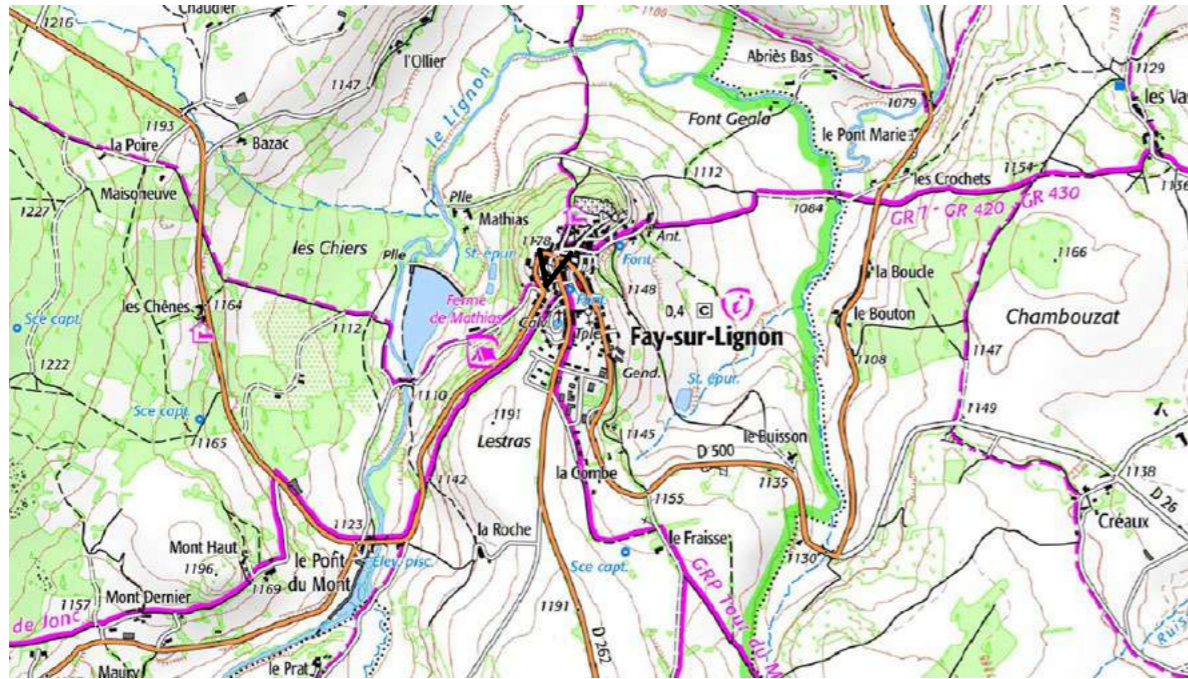

## Chaudeyrolles, village D274 MÉZENC-GERBIER-SUCS

22 mars 2014

5 février 2020

22 mars 2014

11 avril 2015

5 février 2020

2025

ARE\_0118