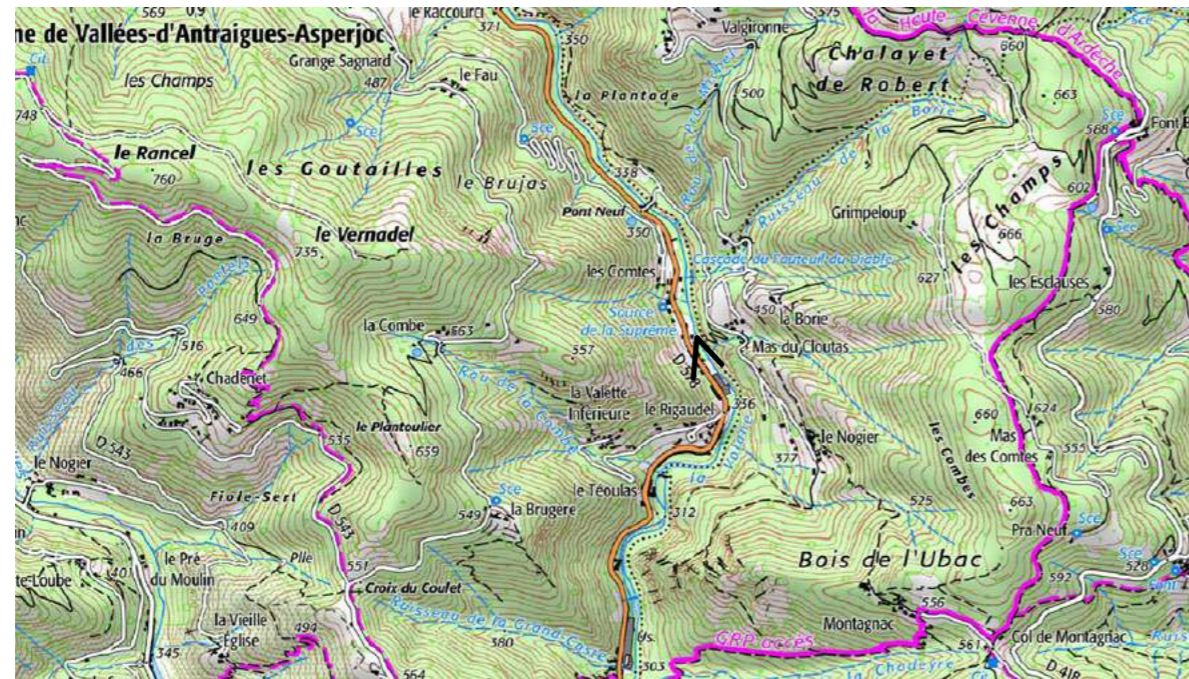

ARE_048

Asperjoc, Le Rigaudel, Moulinage D578 HAUTE CÉVENNE