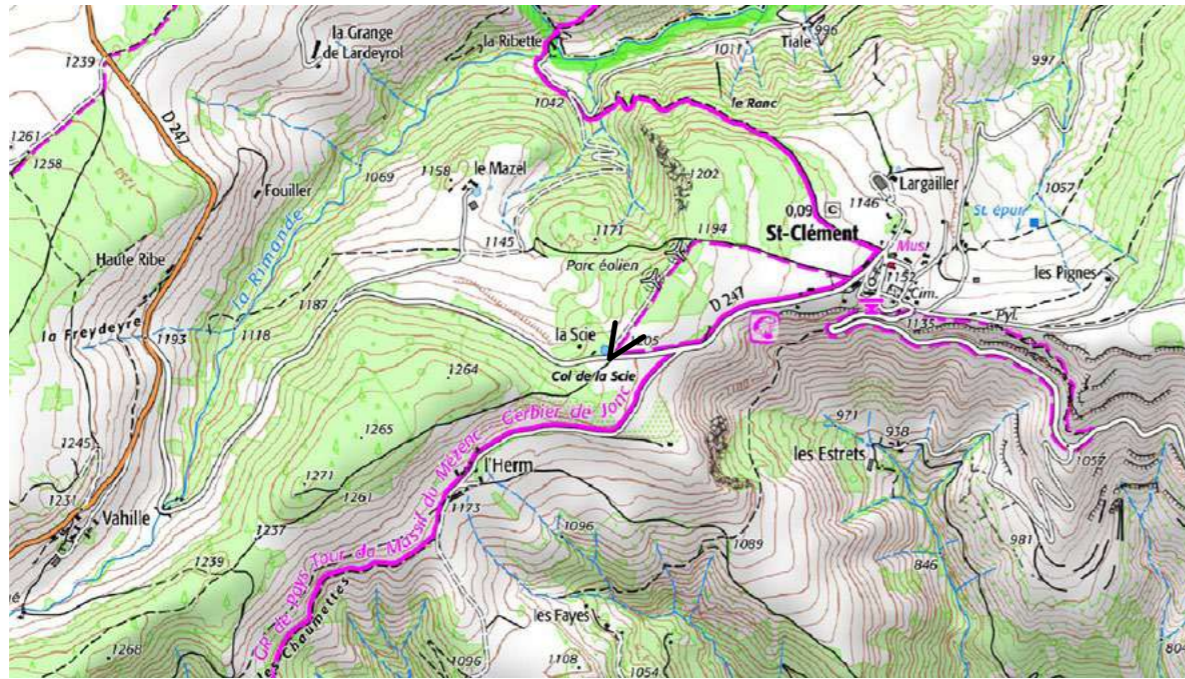

ARE_067

Saint Clément, Col de la Scie D247 MÉZENC-GERBIER-SUCS