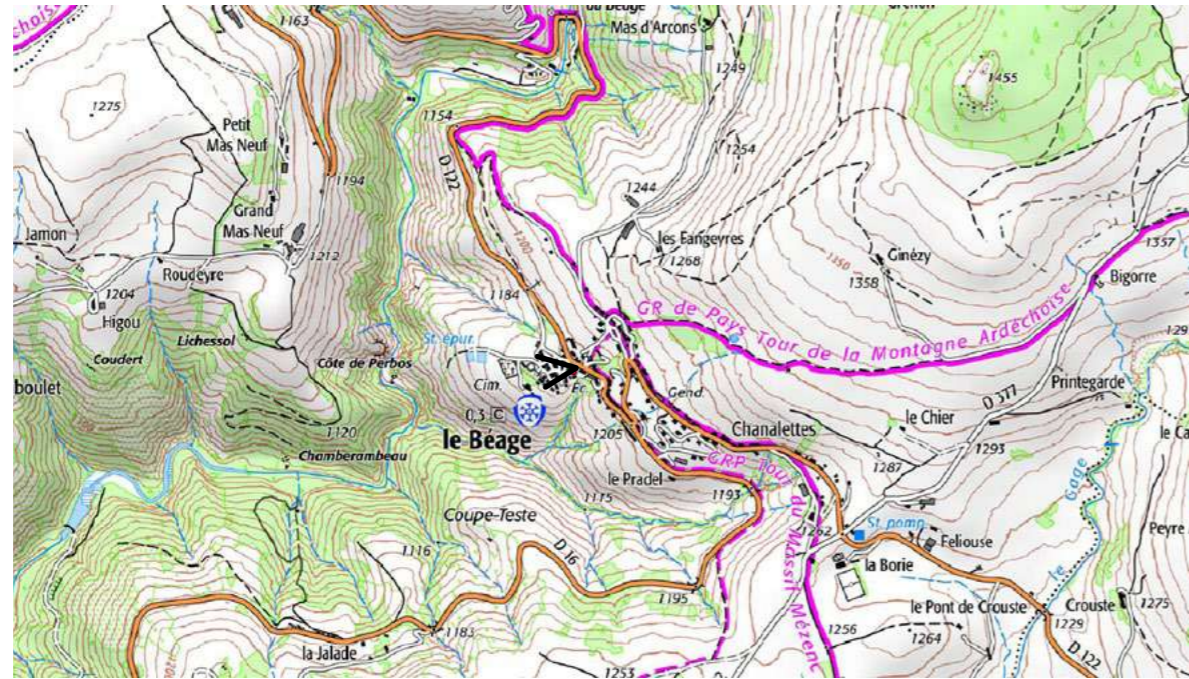

ARE_059

Le Béage, village MÉZENC-GERBIER-SUCS