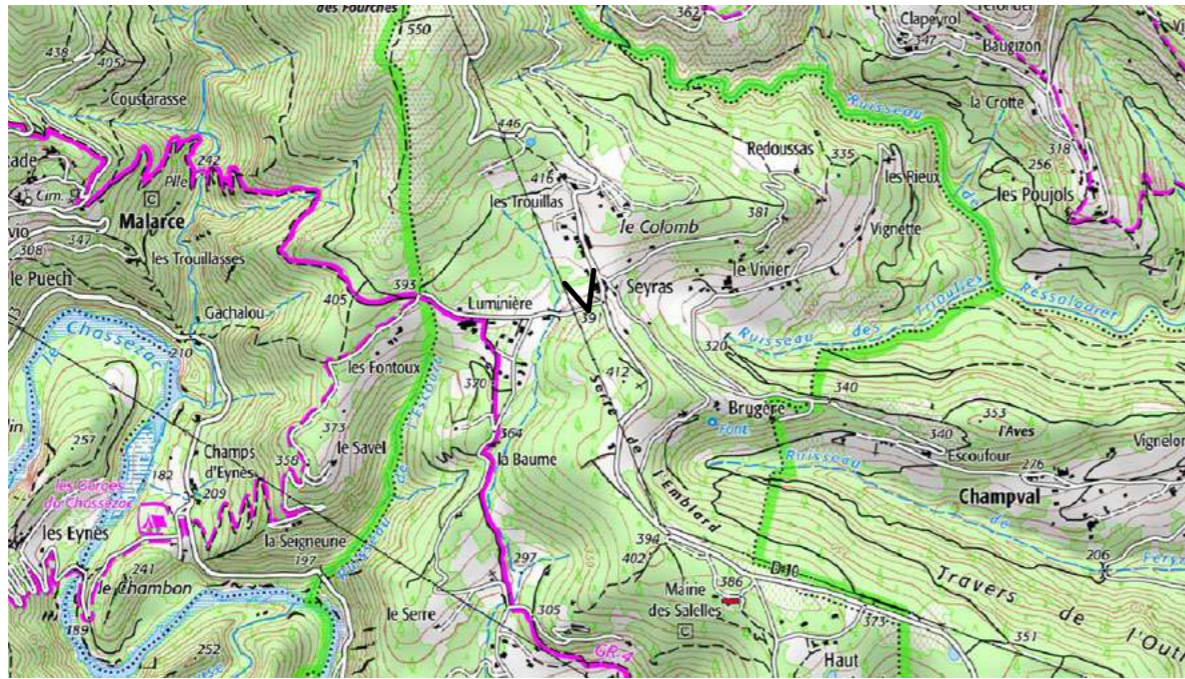

ARE_021

Les Salelles, Route du pont de Gravières PIÉMONT CÉVENOL