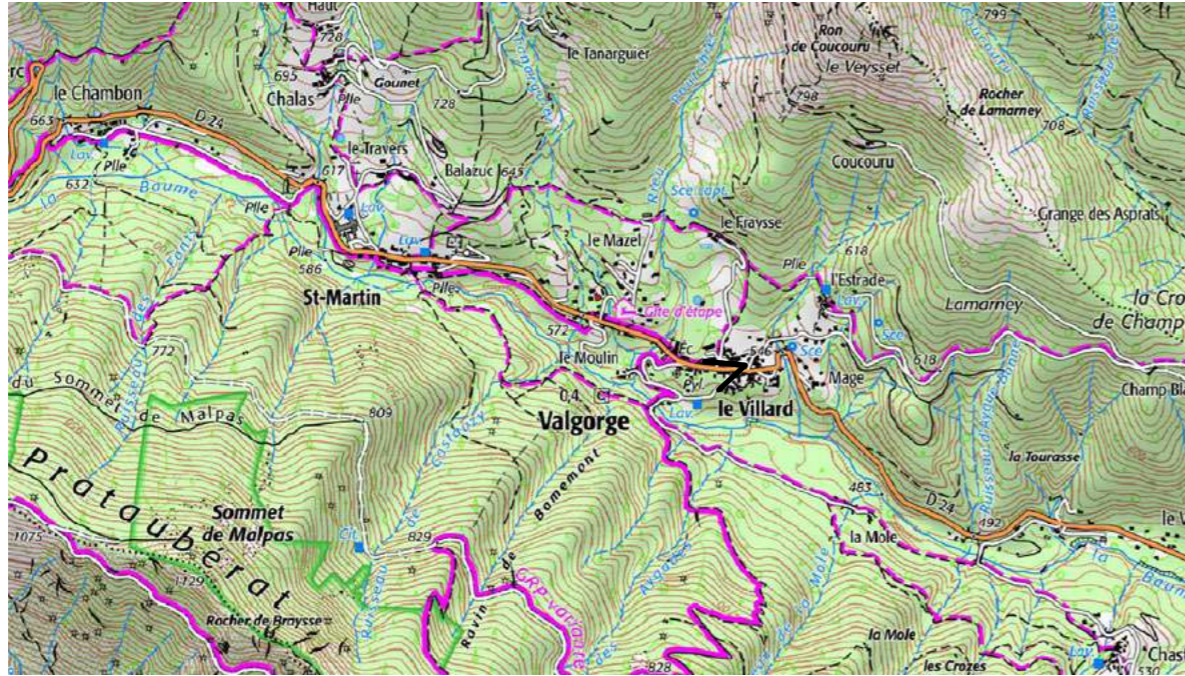

ARE_018

Valgorge, garage du tonnerre gaulois CÉVENNE MÉRIDIONALE