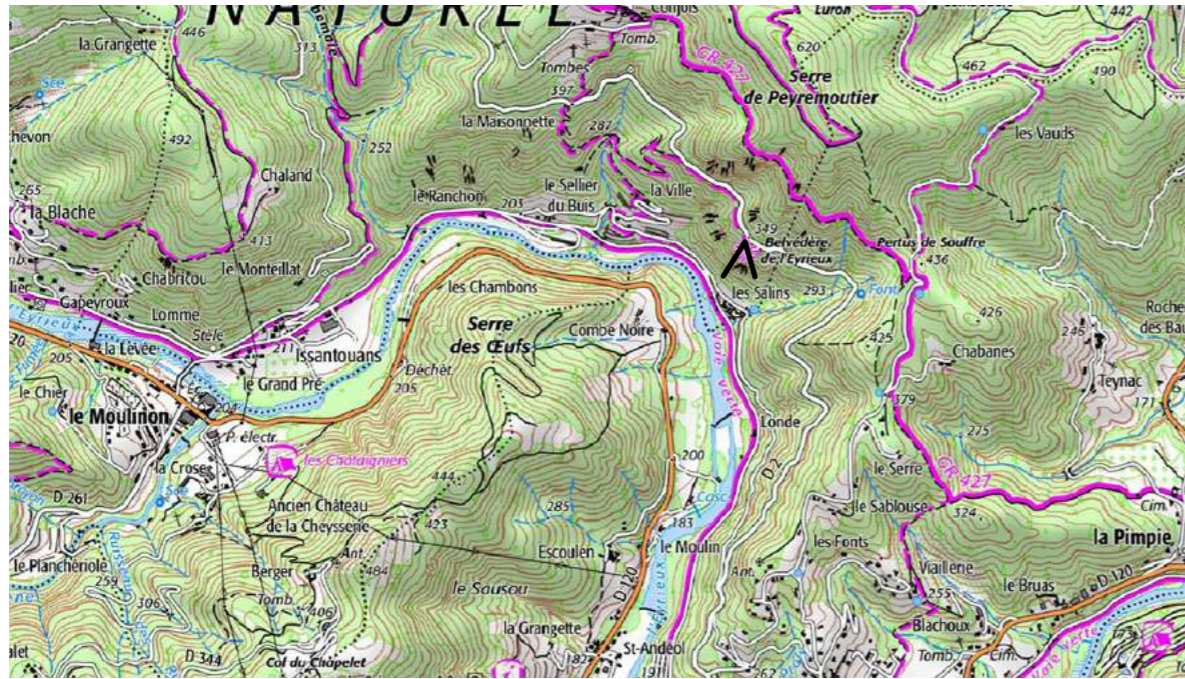

ARE_093

Saint Michel de Chabrillanoux, Belvédère D2 BOUTIÈRES