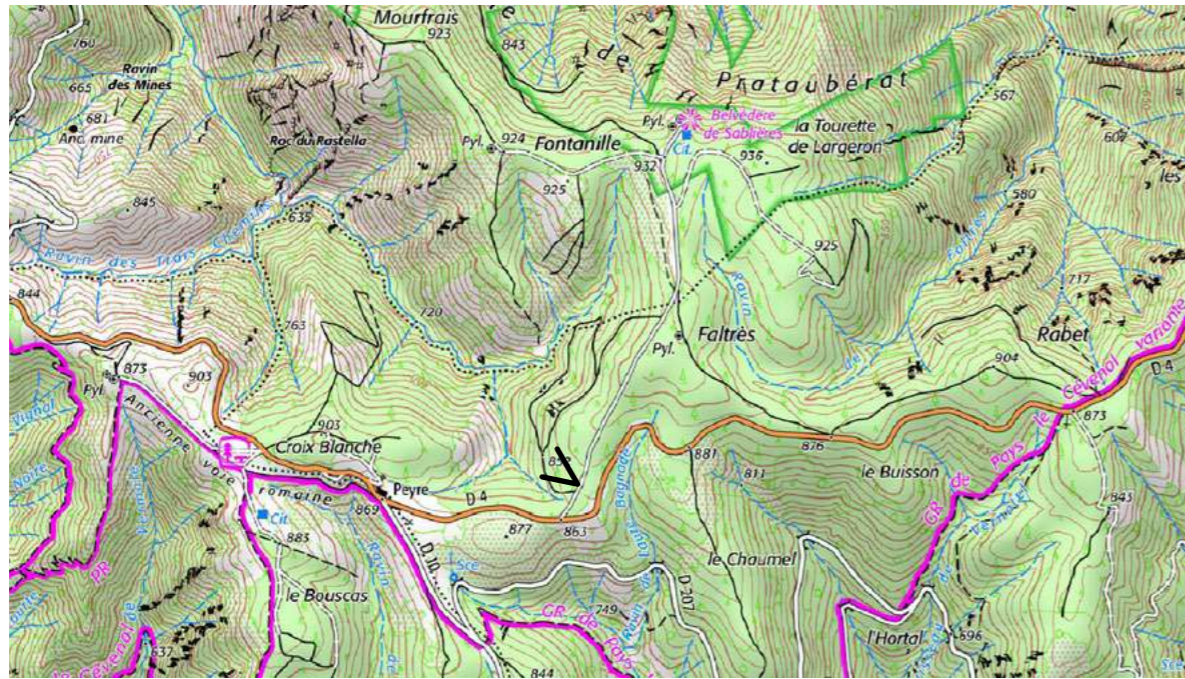

ARE_004

Saint Pierre Saint Jean, Col de Peyre PIÉMONT CÉVENOL