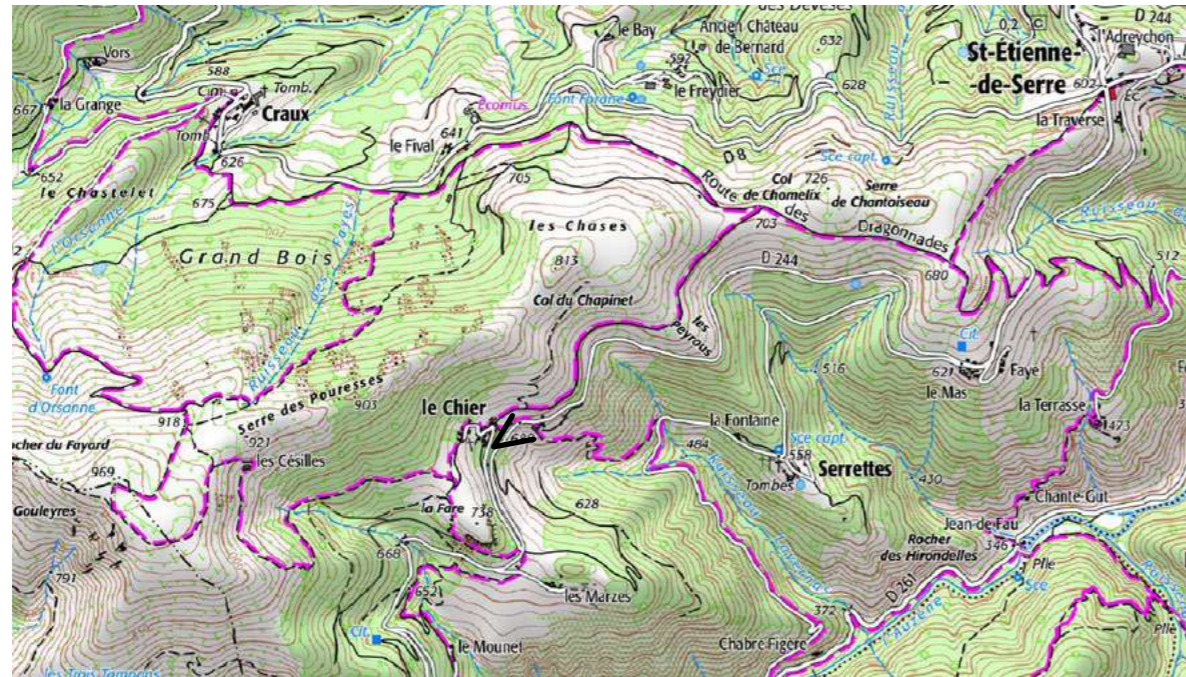

## Les Ollières sur Eyrieux, La Combe D2 BOUTIÈRES

15 février 2005

6 février 2020

15 février 2005

6 février 2020

2025

ARE\_081