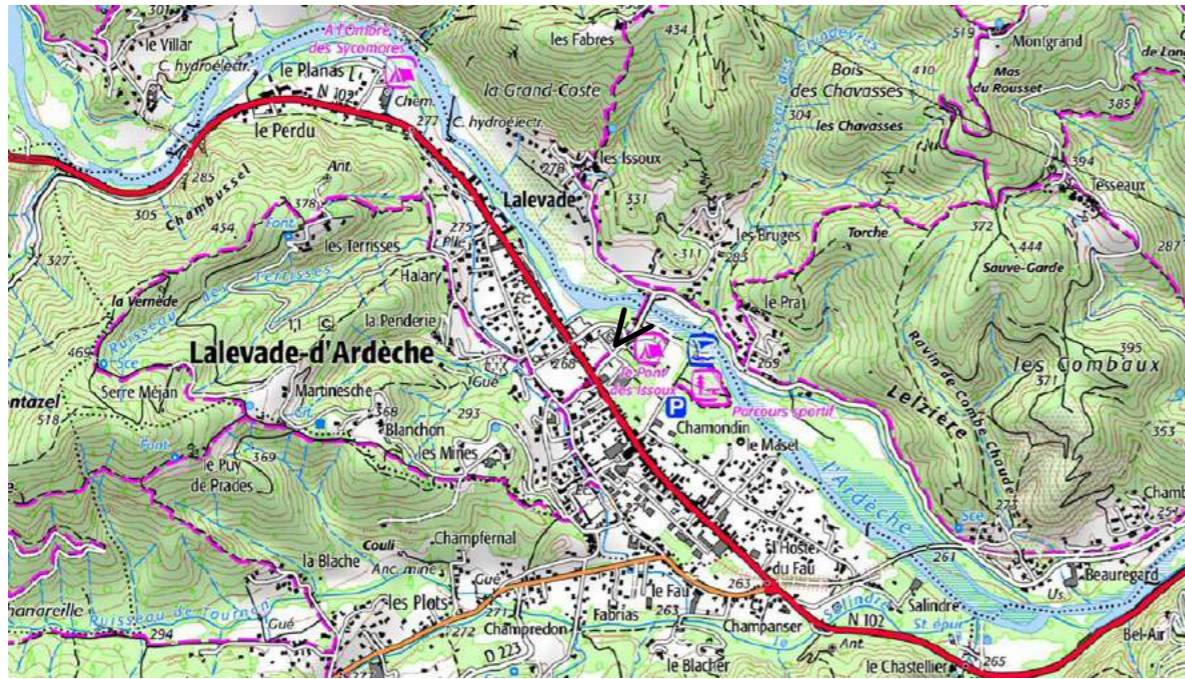

ARE_033

Lalevade d'Ardèche, Plage de Lalevade HAUTE CÉVENNE