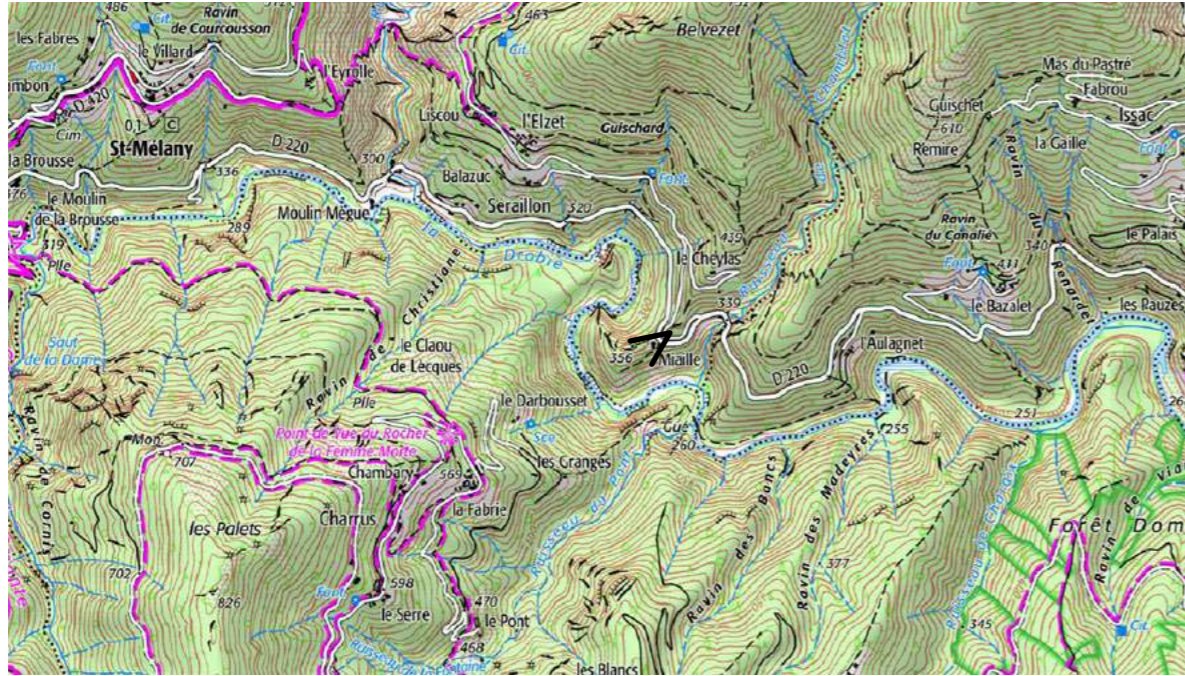

ARE_006

Saint Mélany, Ferme de Mialhe CÉVENNE MÉRIDIONALE