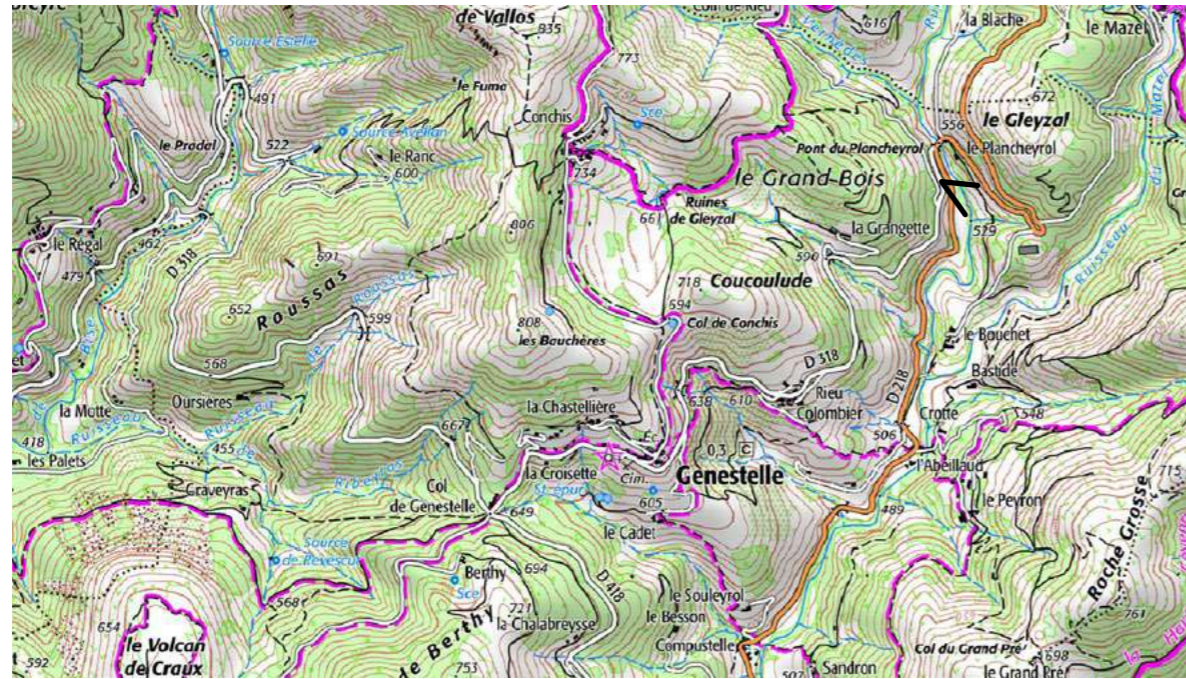

ARE_039

Genestelle, Le Plancheyrol D318 HAUTE CÉVENNE