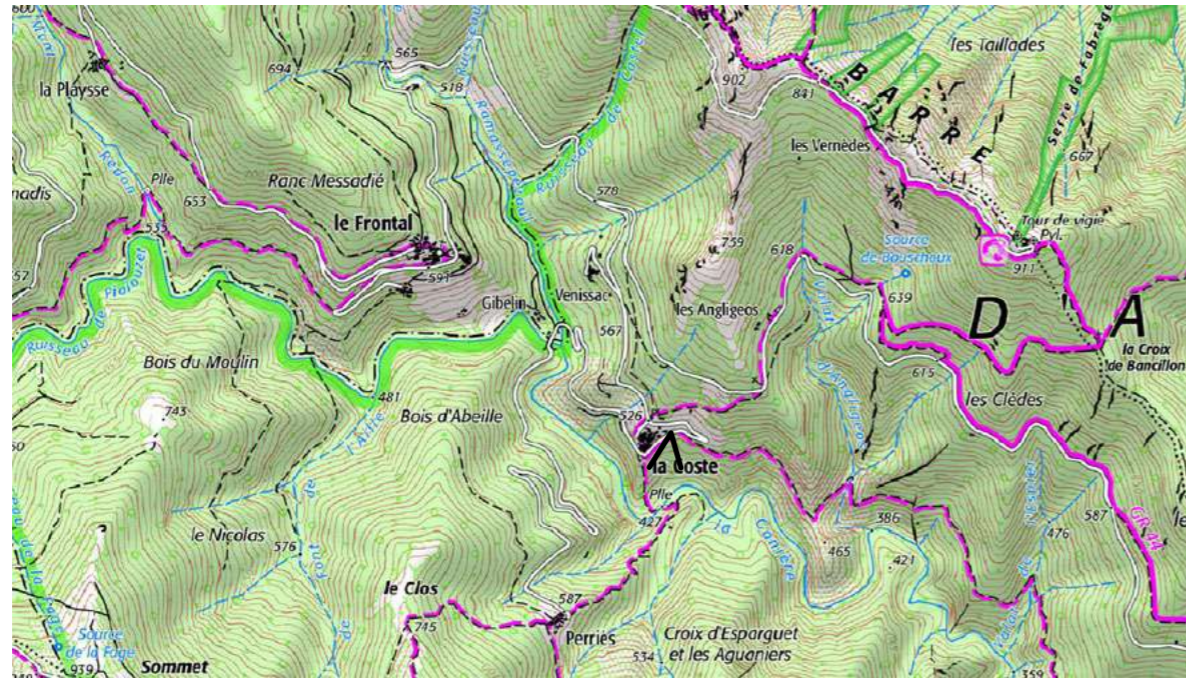

ARE\_012  
**Les Vans, La Coste**  
PIÉMONT CÉVENOL

27 janvier 2005

2 février 2020

27 janvier 2005

21 juin 2005

9 février 2006

14 juin 2006

19 février 2007