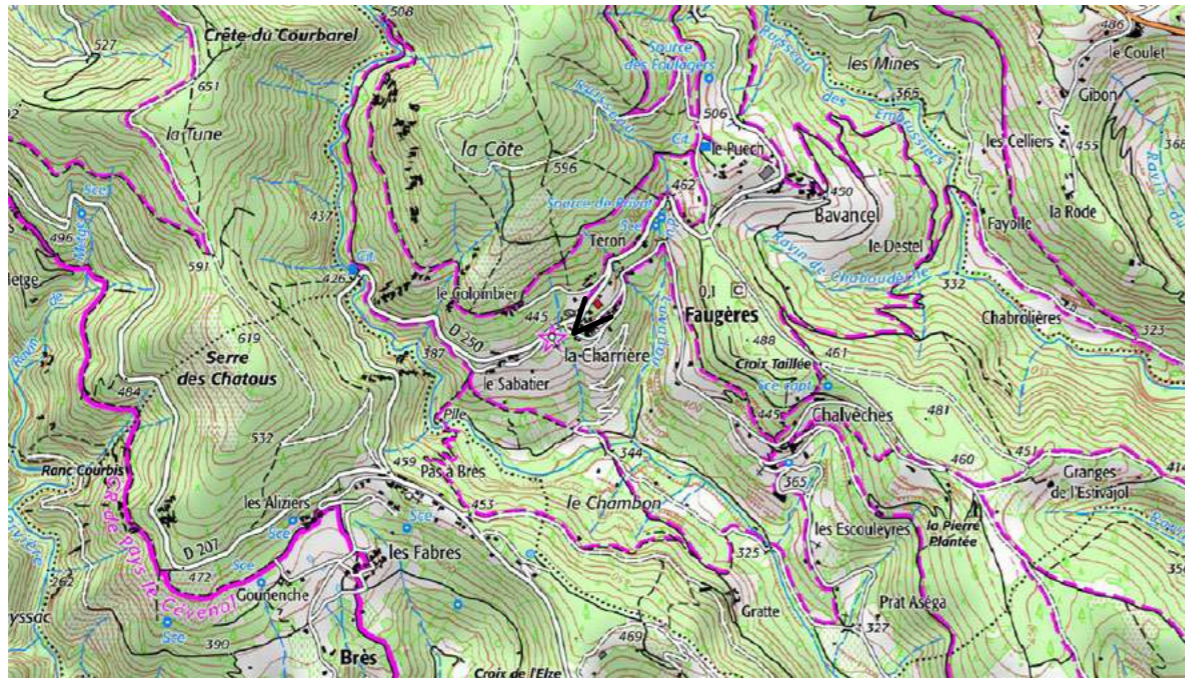

ARE_019

Faugères, rue principale PIÉMONT CÉVENOL