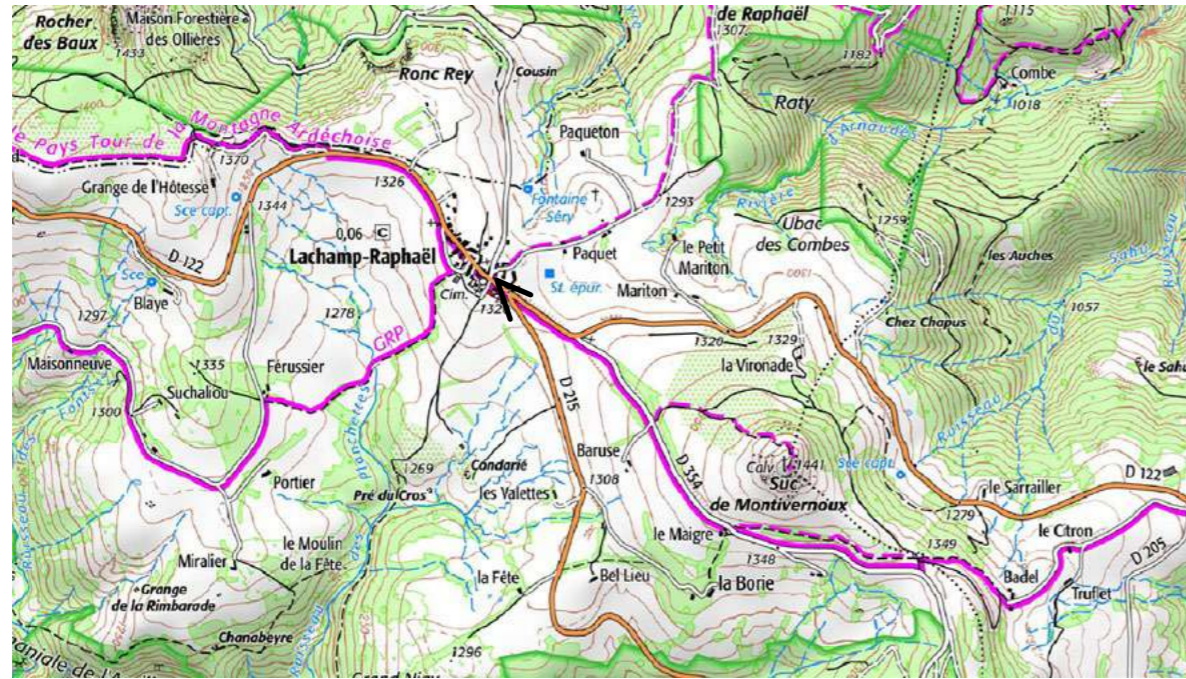

ARE_068

Lachamp Raphaël, Suc de Montivernoux MÉZENC-GERBIER-SUCS