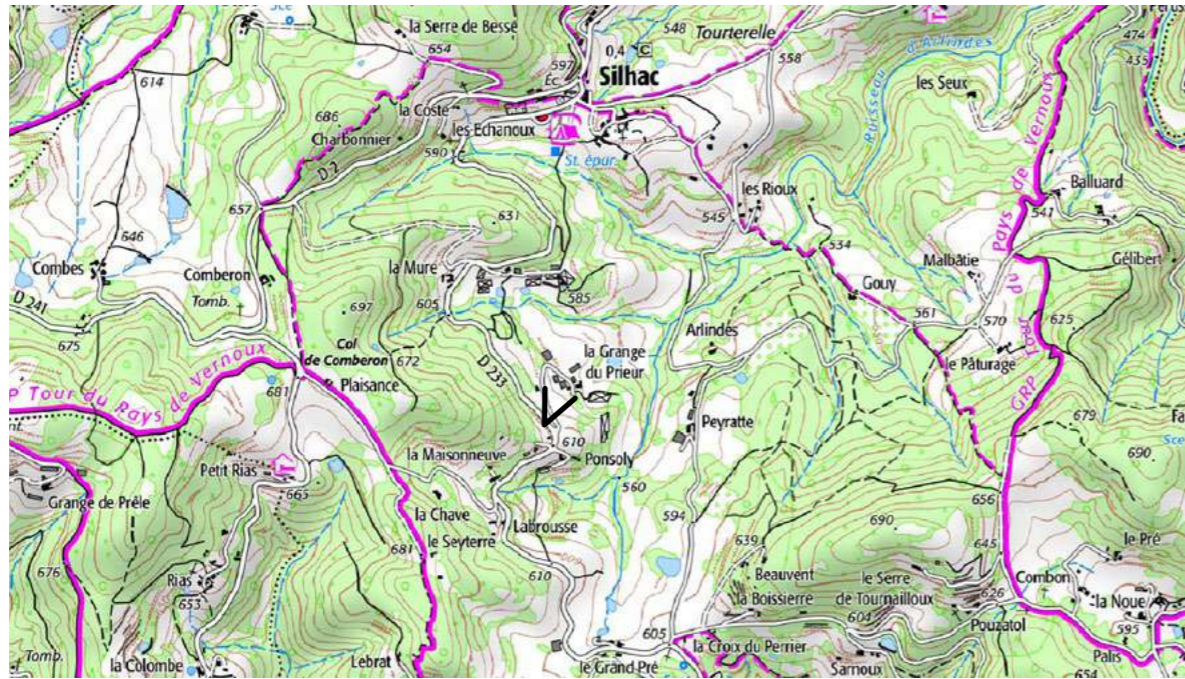

ARE_0105

Silhac, La Grande du Prieur

PLATEAU DE VERNOUX