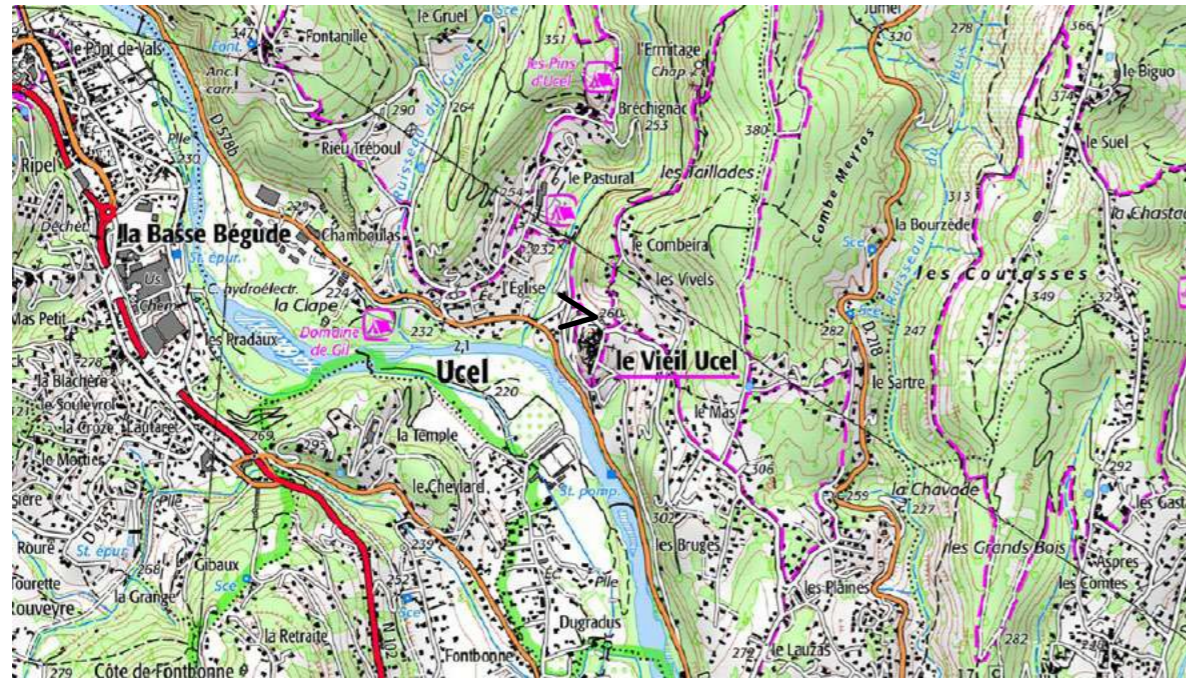

ARE_046

Ucel, sous le château HAUTE CÉVENNE