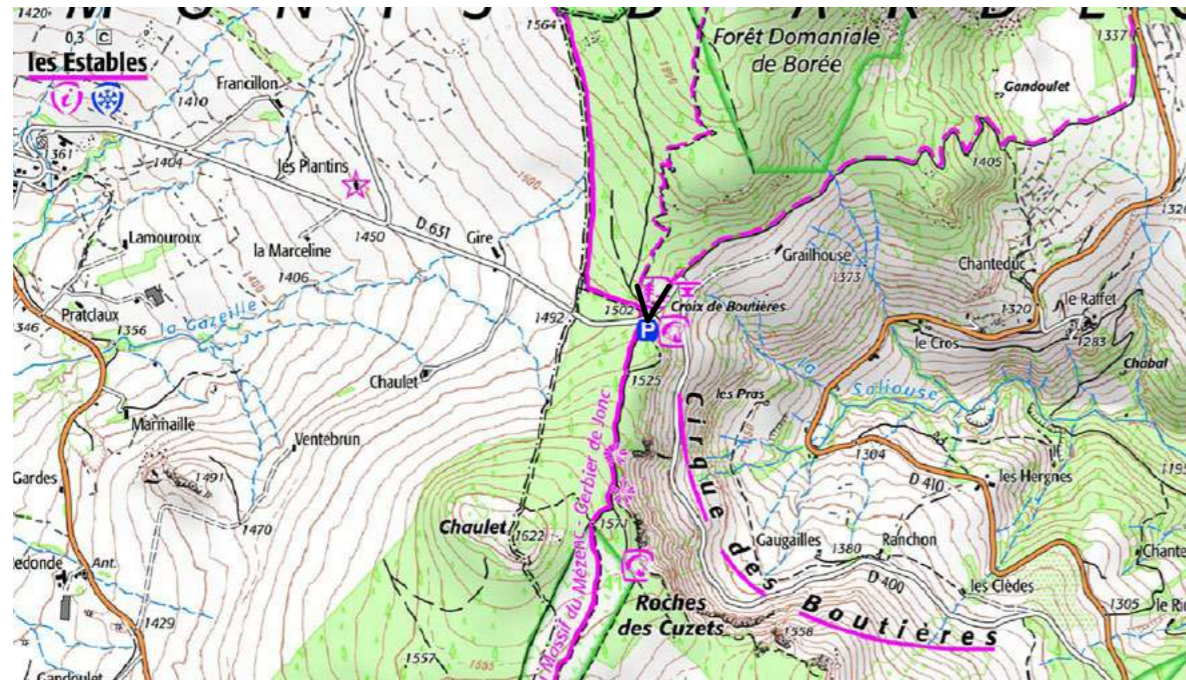

ARE_077

Borée, Croix de Boutières D400 MÉZENC-GERBIERT-SUCS