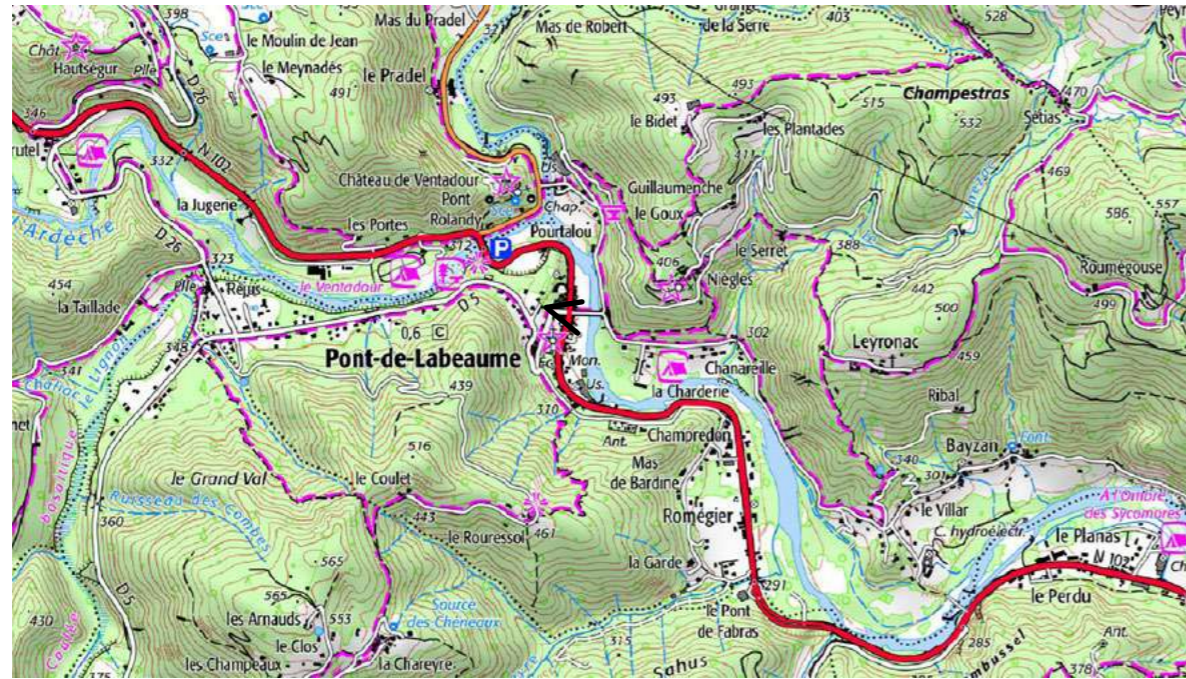

ARE_042

Pont de Labeaume, N102 et D5 HAUTE CÉVENNE