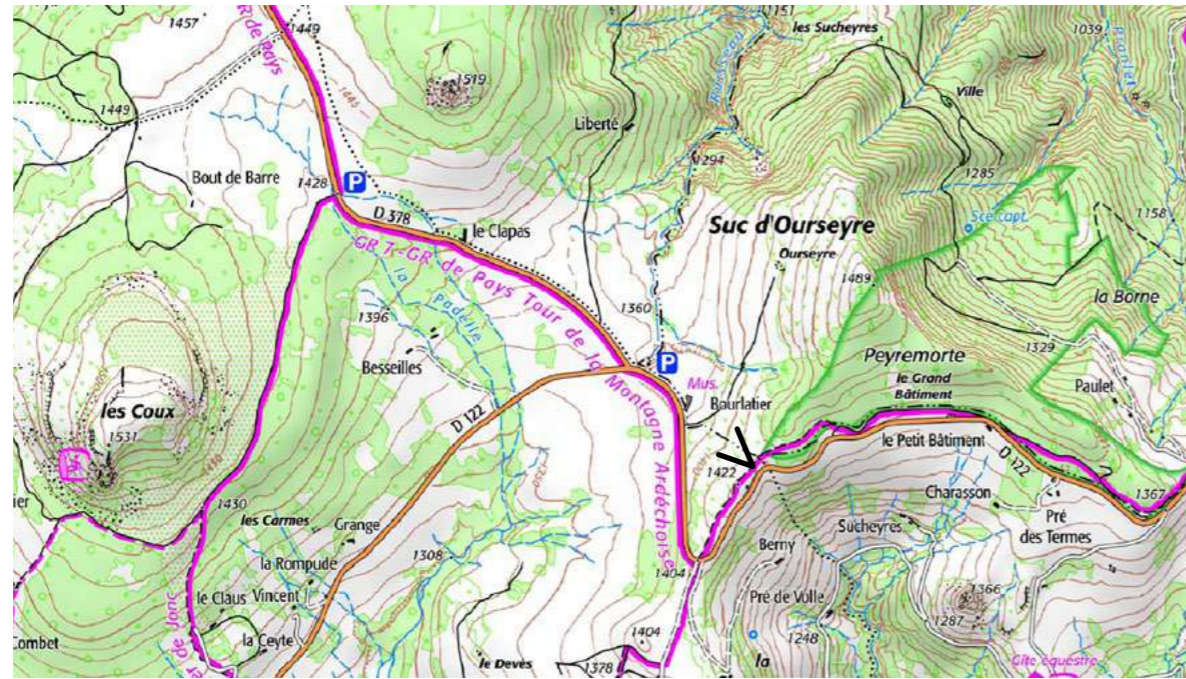

5 février 2020

2025

ARE\_056  
**Saint Privat, D104**  
HAUTE CÉVENNE

12 février 2005

3 mars 2020

12 février 2005

3 mars 2020

2025