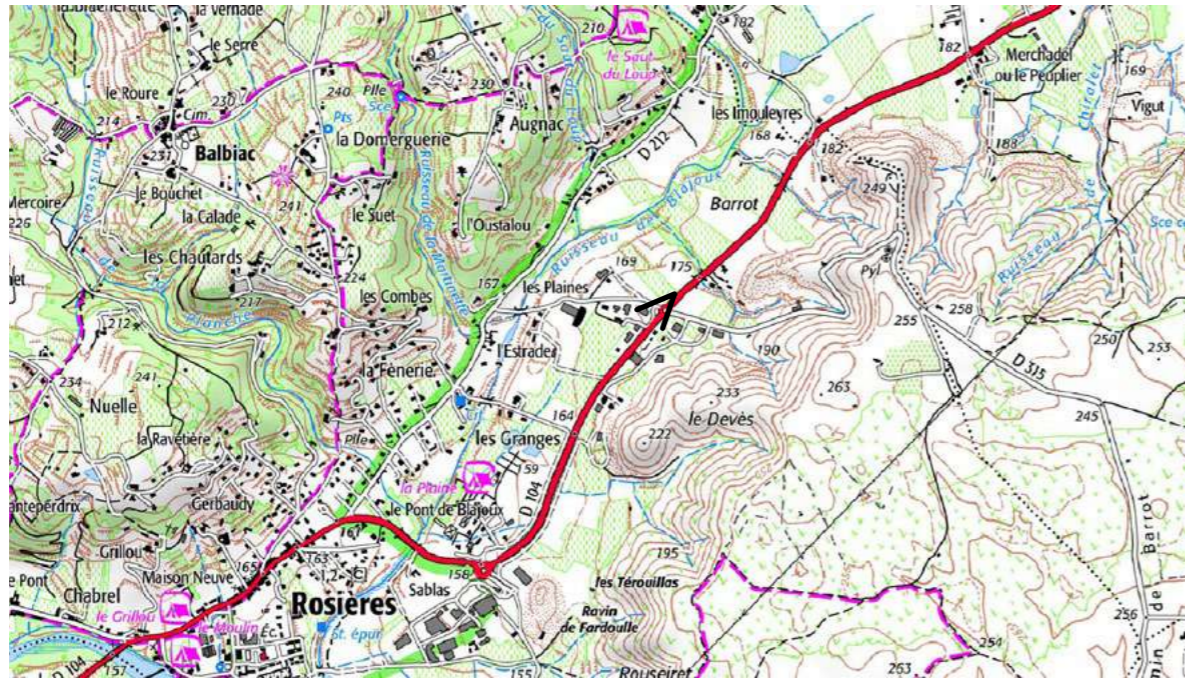

ARE_022

Rosières, Les plaines PIÉMONT CÉVENOL