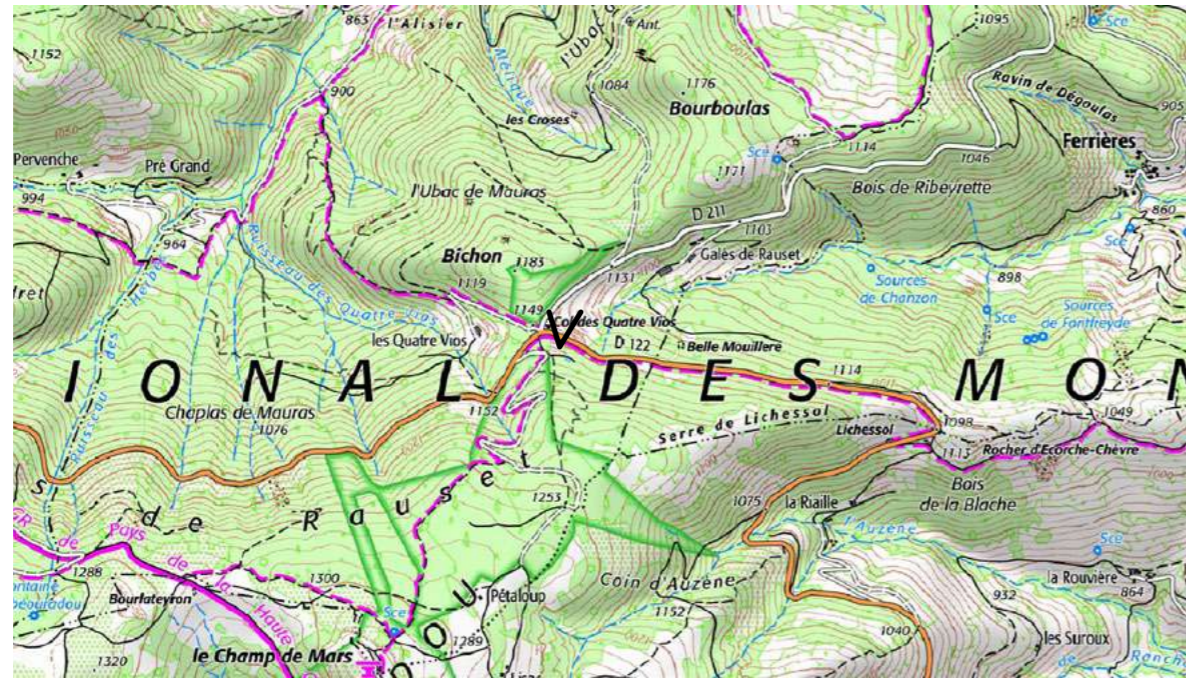

ARE_087

Saint Julien du Gua, Col des 4 Vios D122 BOUTIÈRES