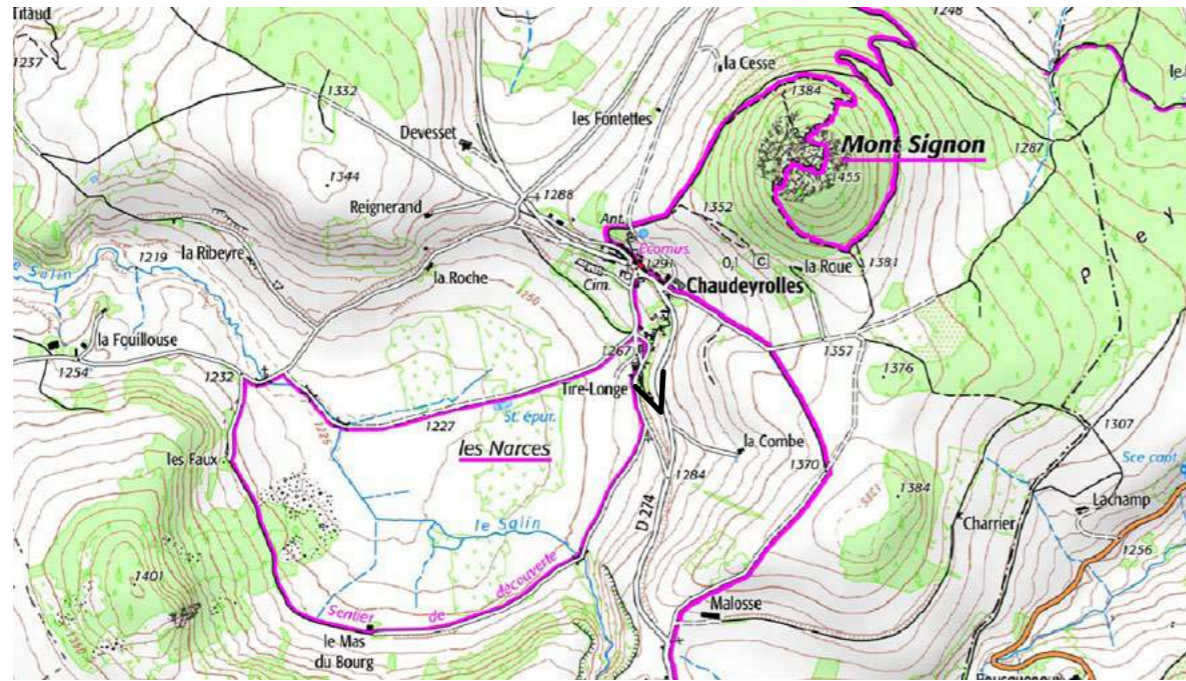

## Moudeyres, Le Moulinou Chabannes D500 MÉZENC-GERBIER-SUCS

20 mars 2014

5 février 2020

20 mars 2014

8 mars 2015

5 février 2020

2025

ARE\_0117