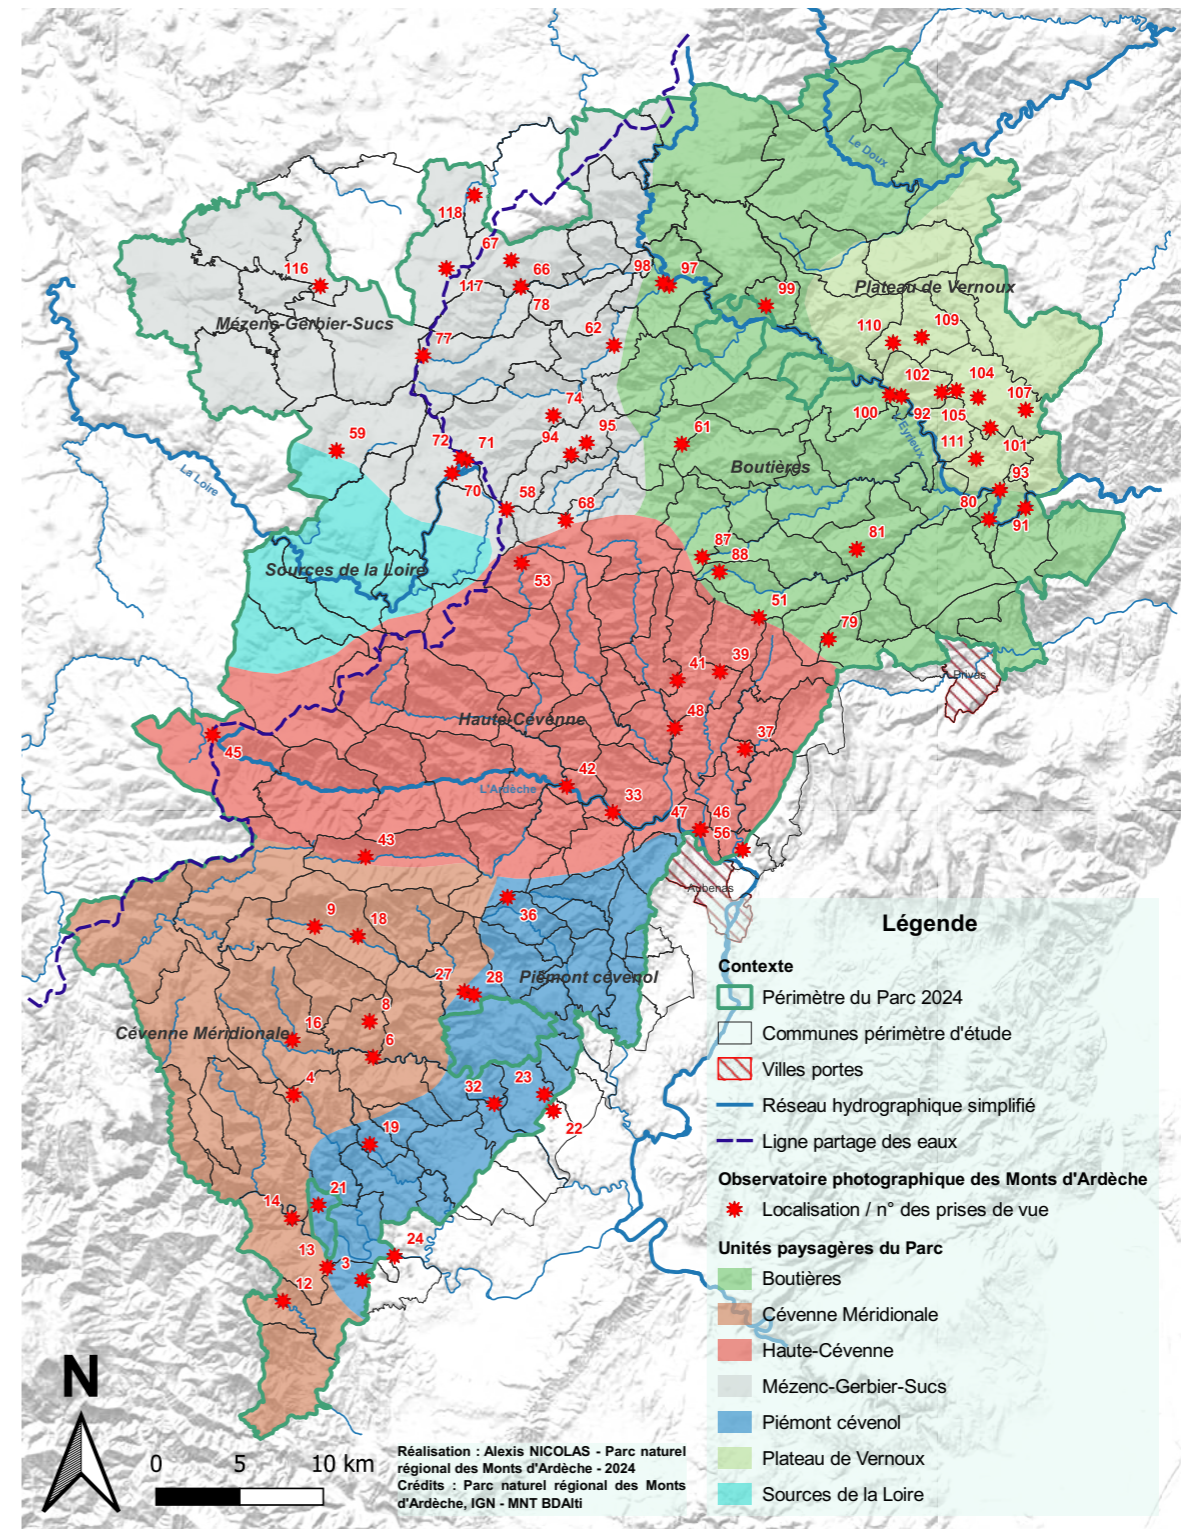

# Localisation des photographies

- 03 - LES VANS, Les Armas
- 04 - SAINT PIERRE SAINT JEAN, Col de Peyre
- 06 - SAINT MÉLANY, Ferme de Mialhe
- 08 - SAINT MÉLANY, Le Charnier
- 09 - VALGORGE, Saint Martin
- 12 - LES VANS, La Coste
- 13 - LES SALELLES, Valleton
- 14 - MALARCE SUR LA THINES, Les Eynes
- 16 - SABLIERES, village
- 18 - VALGORGE, garage du tonnerre gaulois
- 19 - FAUGÈRES, rue principale
- 21 - LES SALELLES, Route du pont de Gravières
- 22 - ROSIÈRES, Les plaines
- 23 - LAURAC EN VIVARAIS, Augnac
- 24 - CHAMBONAS, Vompdes Chabiscol
- 27 - ROCLES, route communale du Perrier
- 28 - ROCLES, Le Perrier
- 32 - JOYEUSE, D203
- 33 - LALEVADE D'ARDÈCHE, Plage de Lalevade
- 36 - JAUJAC, Croix de Millet
- 37 - SAINT MICHEL DE BOULOGNE, Château
- 39 - GENESTELLE, Le Plancheyrol D318
- 41 - ANTRAIQUES SUR VOLANE, D418
- 42 - PONT DE LABEAUME, N102 et D5
- 43 - LA SOUCHE, D19 Le Boulou
- 45 - ASTET, Col de la Chavade N102
- 46 - UCEL, sous le château
- 47 - UCEL, chemin du Grand Village
- 48 - ASPERJOC, Le Rigaudel, Moulinage D578
- 51 - SAINT JOSEPH DES BANCS, La Paille D122
- 53 - PÉREYRES, Faysse Longue Grange D215
- 56 - SAINT PRIVAT, D104
- 58 - SAINT ANDÉOL DE FOURCHADES, Ferme de Bourlatier
- 59 - LE BÉAGE, village
- 61 - DORNAS, D204
- 62 - ARCENS, cimetièrre D237
- 66 - CHANÉAC, La Valette D278
- 67 - SAINT CLÉMENT, Col de la Scie D247
- 68 - LACHAMP RAPHAËL, Suc de Montivernoux
- 70 - SAINTE EULALIE, Chemin de Cagnard
- 71 - SAINTE EULALIE, Mont Gerbier de Jonc D378
- 72 - SAINT MARTIAL, Mont Gerbier de Jonc
- 74 - SAINT MARTIAL, Route du Lac et D237
- 77 - BORÉE, Croix de Boutières D400
- 78 - SAINT CLÉMENT, Ferme de la Valette D278
- 79 - POURCHÈRES, Les Faux D260
- 80 - LES OLLIÈRES SUR EYRIEUX, La Combe D2
- 81 - SAINT ÉTIENNE DE SERRE, Le Chier D244
- 87 - SAINT JULIEN DU GUA, Cols des 4 Vios D122
- 88 - SAINT JULIEN DU GUA, Écorche-Chèvres D122
- 91 - LES OLLIÈRES SUR EYRIEUX, La Pimpie D120
- 92 - BEAUVÈNE, Le Bateau D120
- 93 - SAINT MICHEL DE CHABRILLANOUX, Belvédère D2
- 94 - SAINT ANDÉOL DE FOURCHADE, Pras D281
- 95 - SAINT ANDÉOL DE FOURCHADES, Col de Joux D215
- 97 - SAINT MARTIN DE VALAMAS, Lavis D120
- 98 - SAINT MARTIN DE VALAMAS, Moulinage parking
- 99 - SAINT CIERGE SOUS LE CHEYLARD, Acrive
- 100 - BEAUVÈNE, Pont de Chervil D120
- 101 - SILHAC, Colland D233
- 102 - CHALENCON, D241
- 104 - SILHAC, Comte D241
- 105 - SILHAC, La Grande du Prieur
- 107 - SILHAC, Le Mont
- 109 - SAINT JEAN CHAMBRE, D284
- 110 - SAINT JEAN CHAMBRE, Col de Ceyssouan D241
- 111 - SAINT MICHEL DE CHABRILLANOUX, La Poste D2
- 116 - MOUDEYRES, Le Moulinou Chabannes D500
- 117 - CHAUDEYROLLES, village D274
- 118 - FAY SUR LIGNON, Place du village