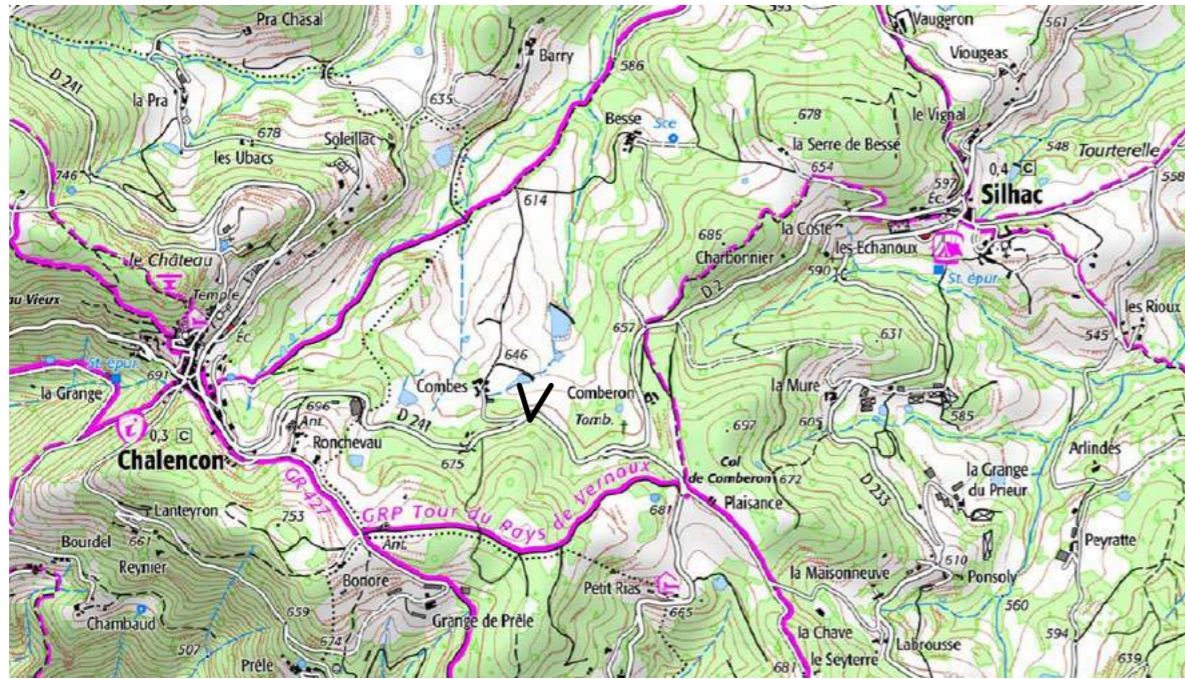

ARE_0104

Silhac, Comte D241 PLATEAU DE VERNOUX