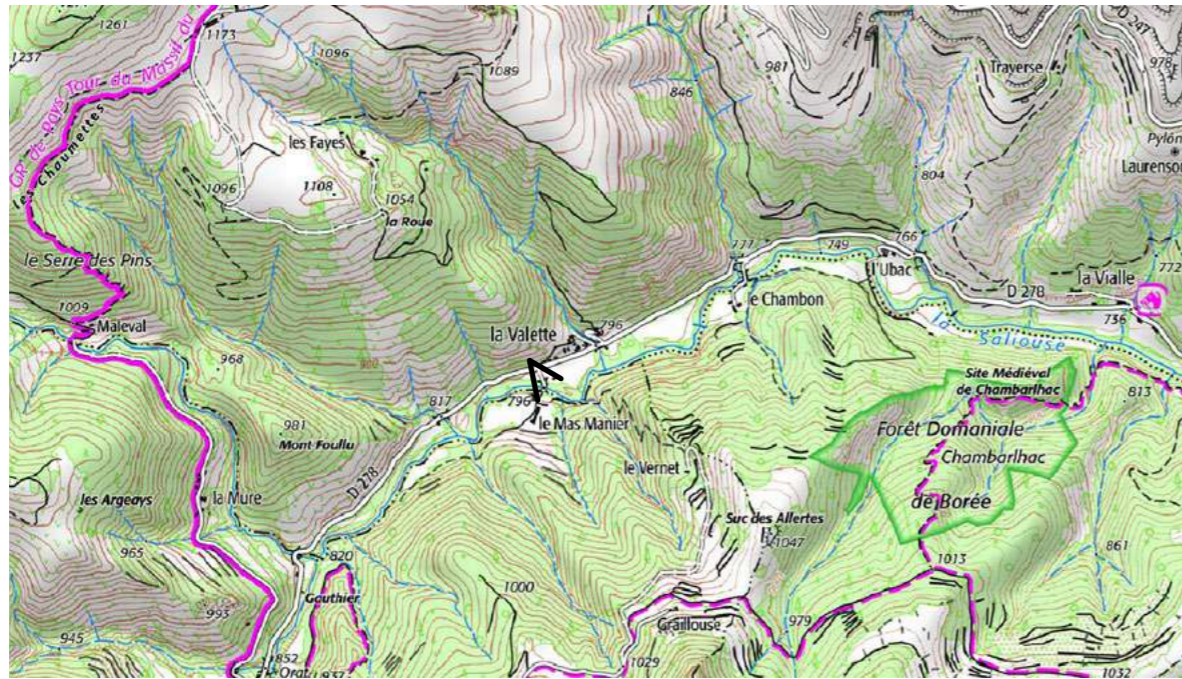

ARE_078

Saint Clément, Ferme de la Valette D278 MÉZENC-GERBIER-SUCS