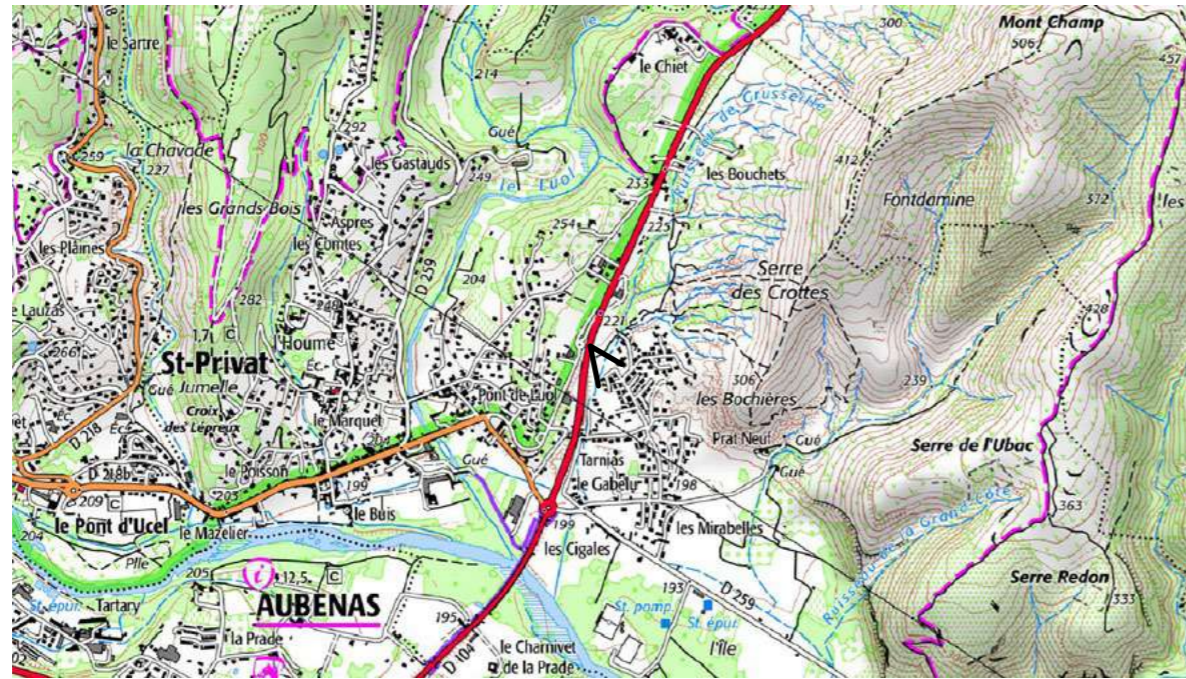

ARE_056
Saint Privat, D104
HAUTE CÉVENNE