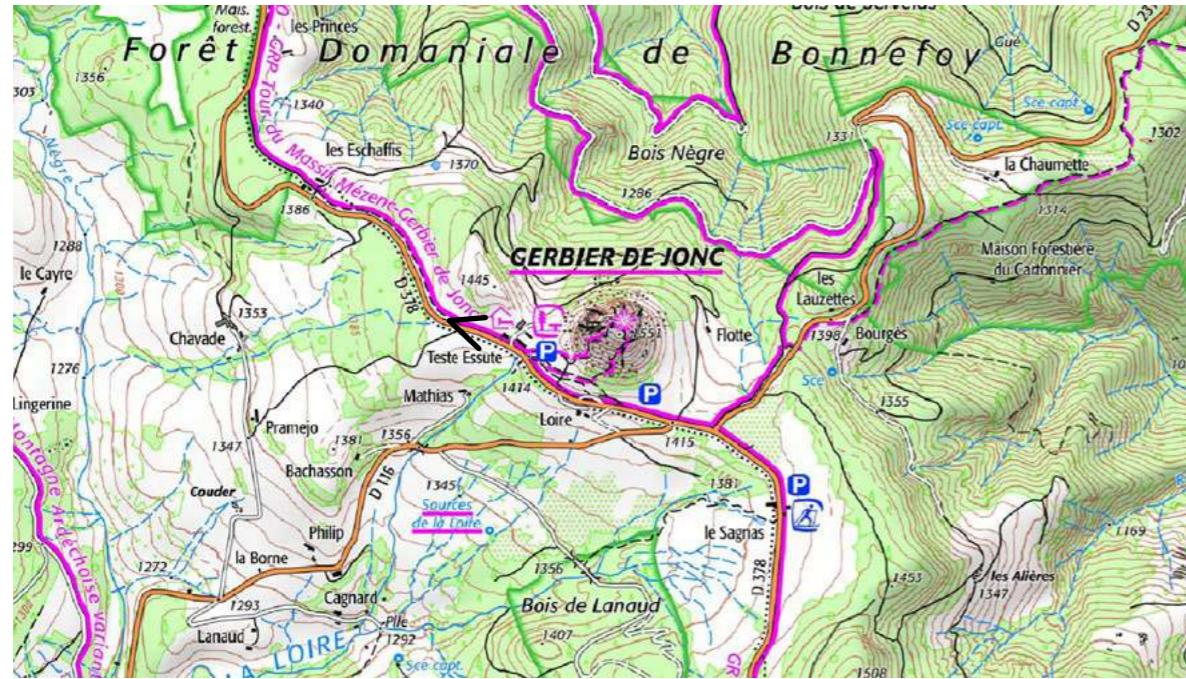

ARE_072

Saint Martial, Mont Gerbier de Jonc MÉZENC-GERBIER-SUCS