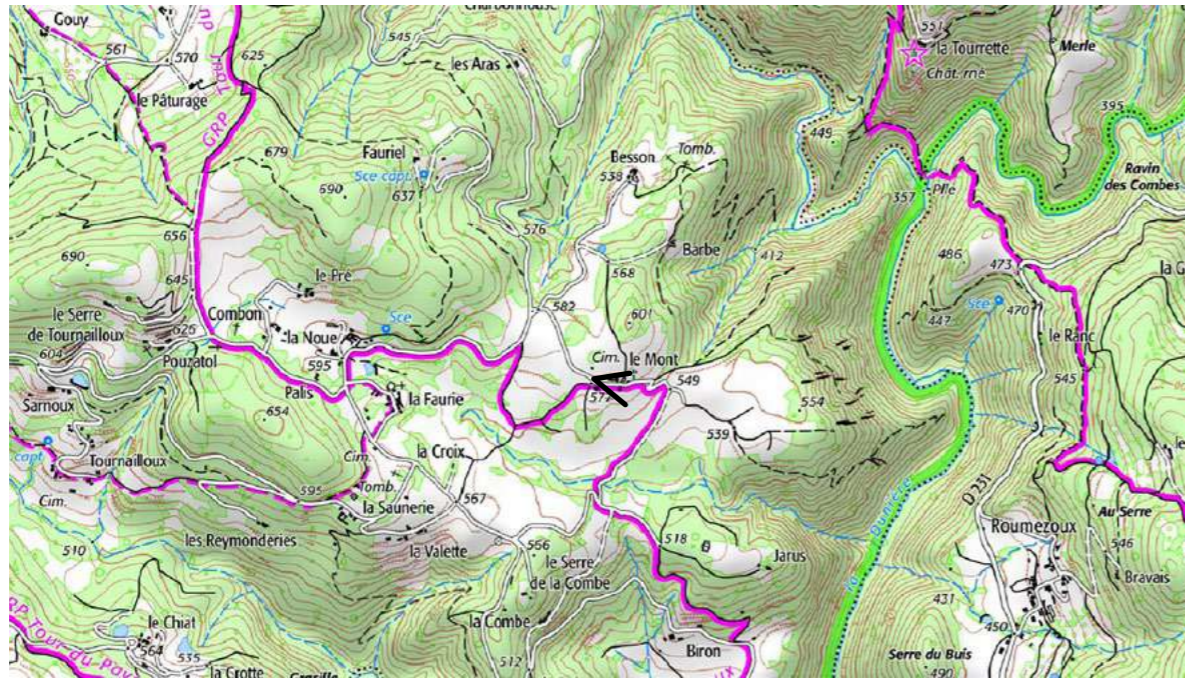

ARE_0107
Silhac, Le Mont
PLATEAU DE VERNOUX