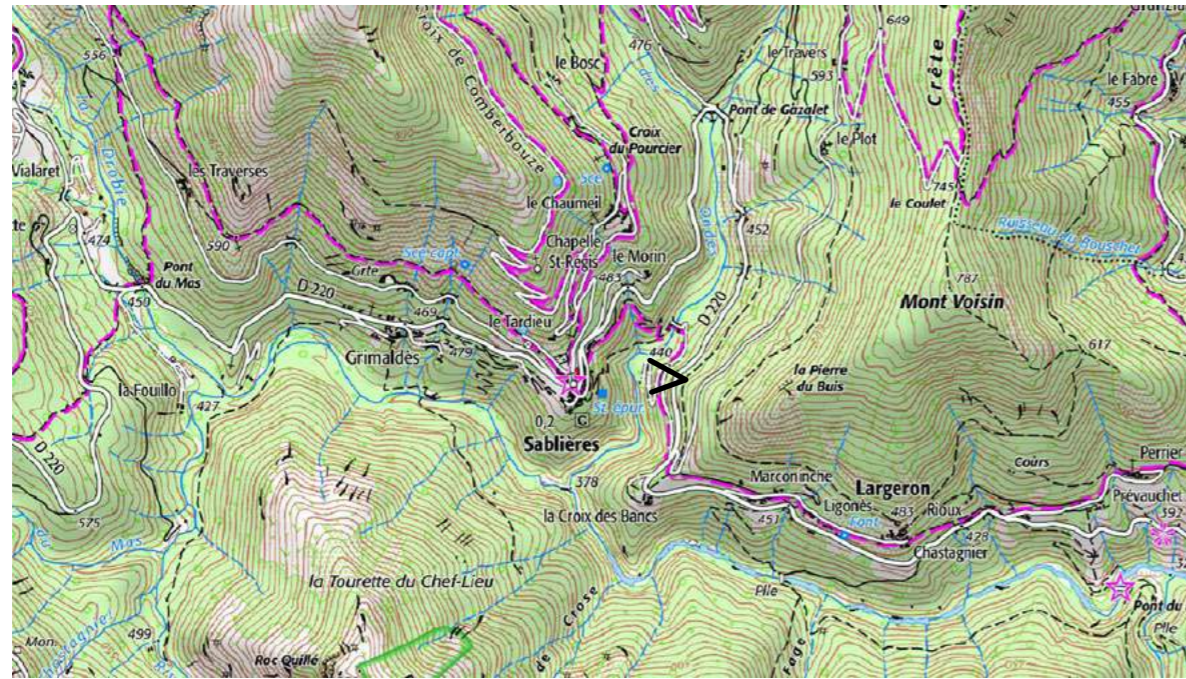

ARE_016
Sablières, village
CÉVENNE MÉRIDIONALE