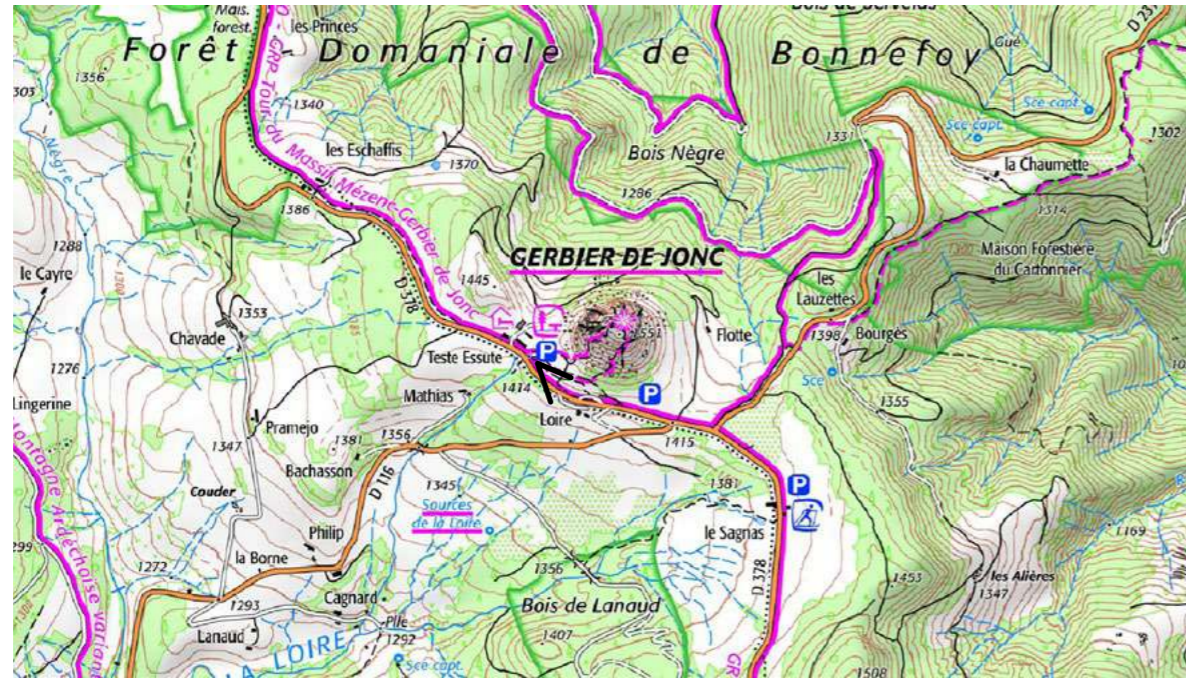

ARE_071

Sainte Eulalie, Mont Gerbier de Jonc D378 MÉZENC-GERBIER-SUCS