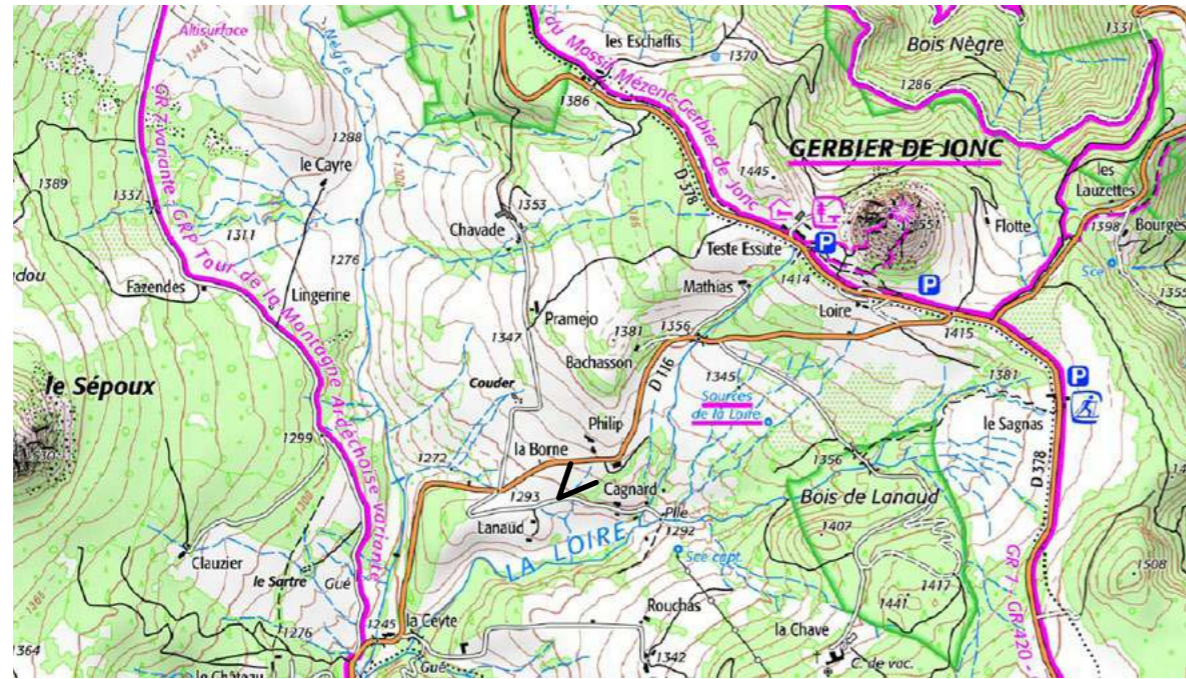

ARE_070

Sainte Eulalie, Chemin de Cagnard MÉZENC-GERBIER-SUCS