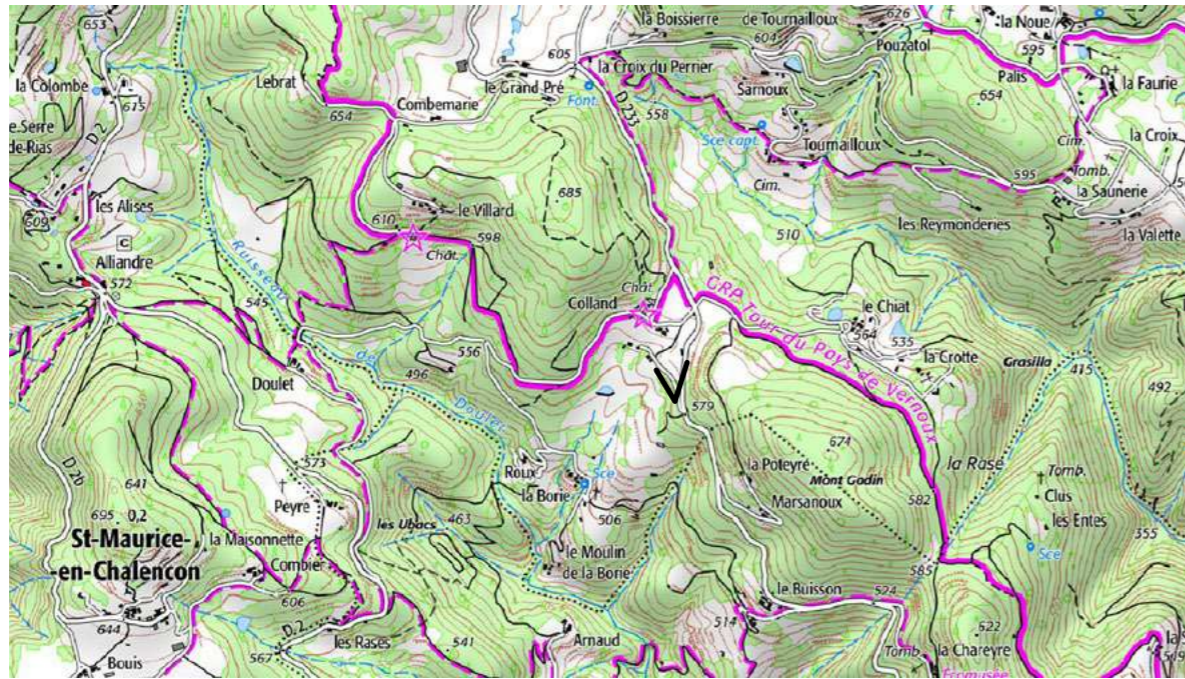

## Beauvène, Pont de Chervil D120 BOUTIÈRES

10 mars 2005

6 février 2020

10 mars 2005

6 février 2020

2025

ARE\_0101