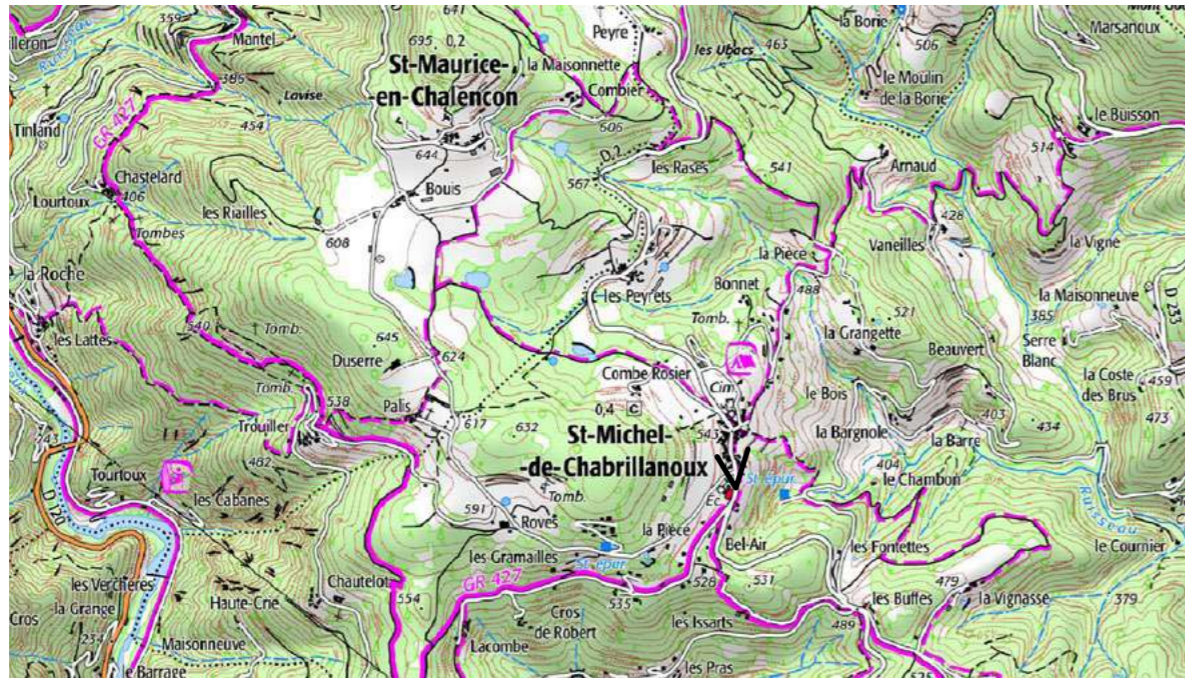

ARE_0111

Saint Michel de Chabrilanoux, La Poste D2 PLATEAU DE VERNOUX