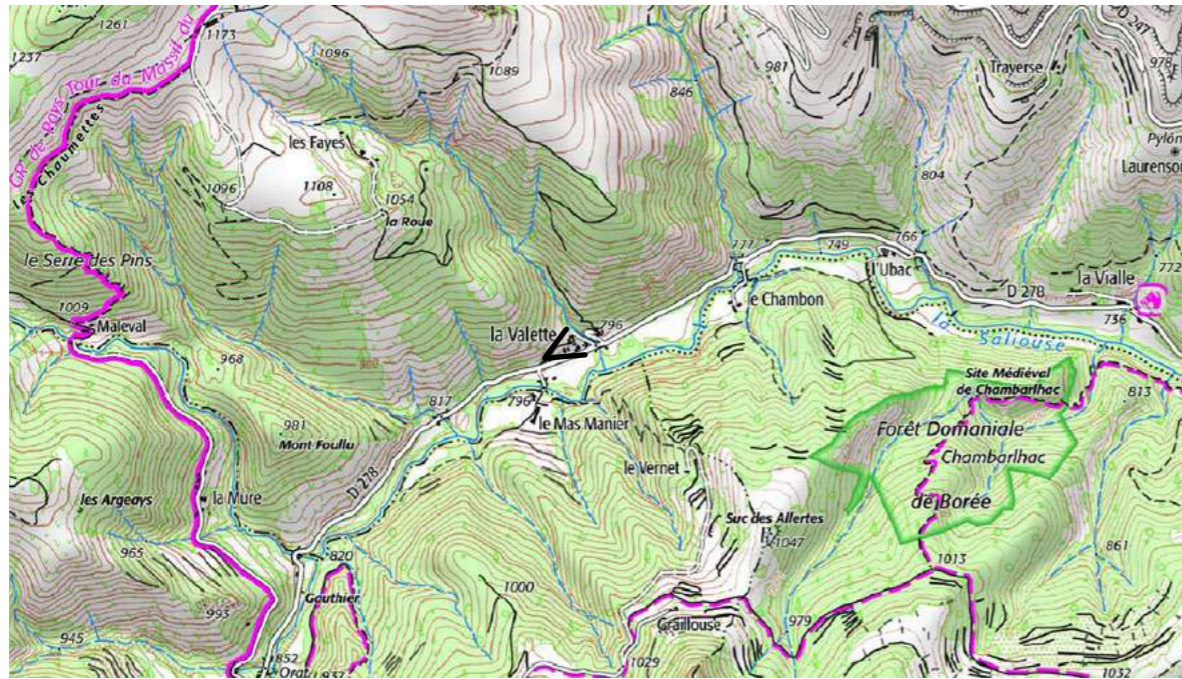

ARE_066

Chanéac, La Valette D278 MÉZENC-GERBIER-SUCS