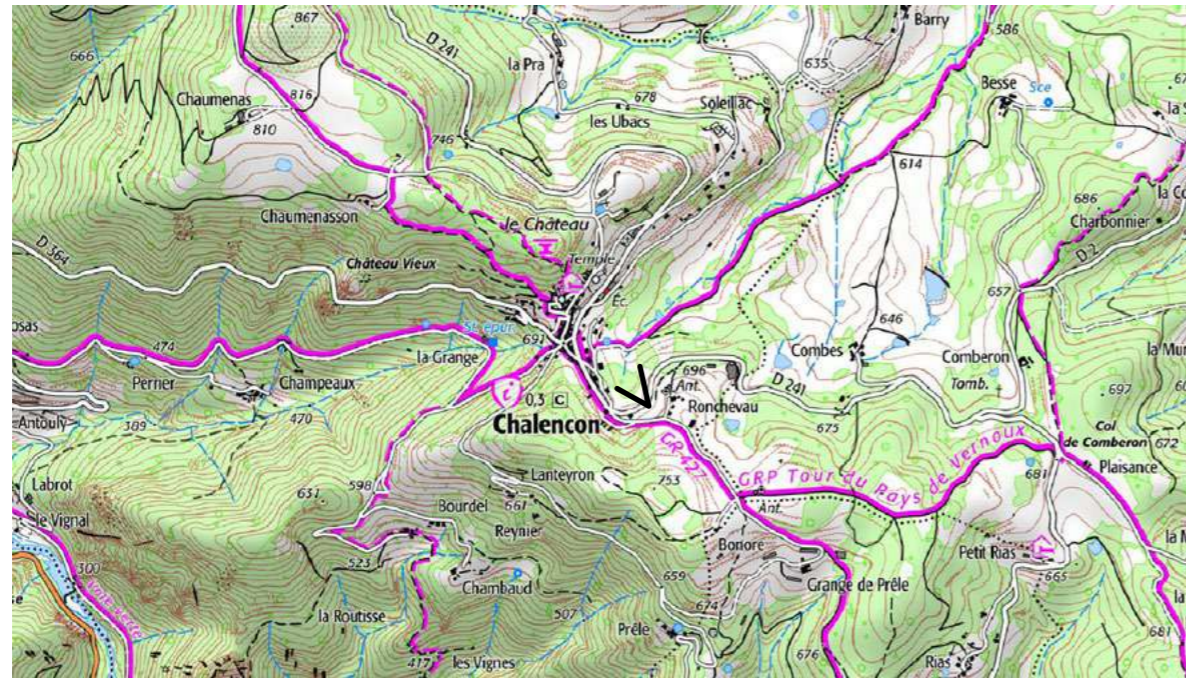

ARE_0102

Chalencon, D241 PLATEAU DE VERNOUX