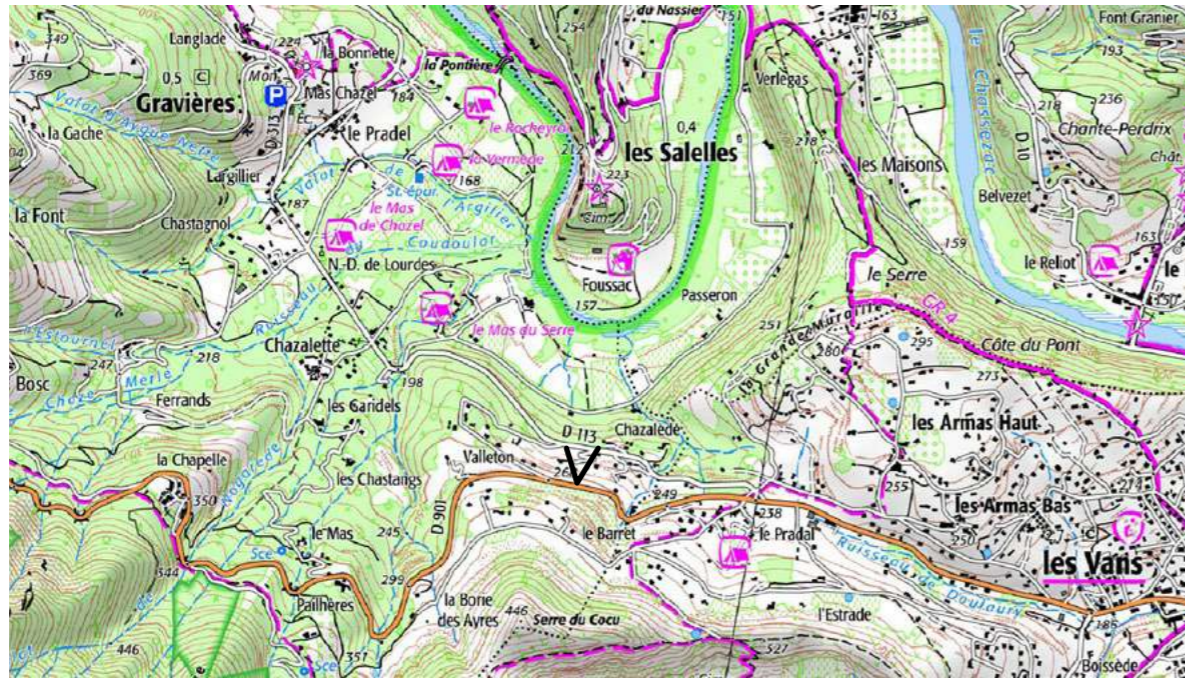

ARE_013

Les Salelles, Valleton PIÉMONT CÉVENOL