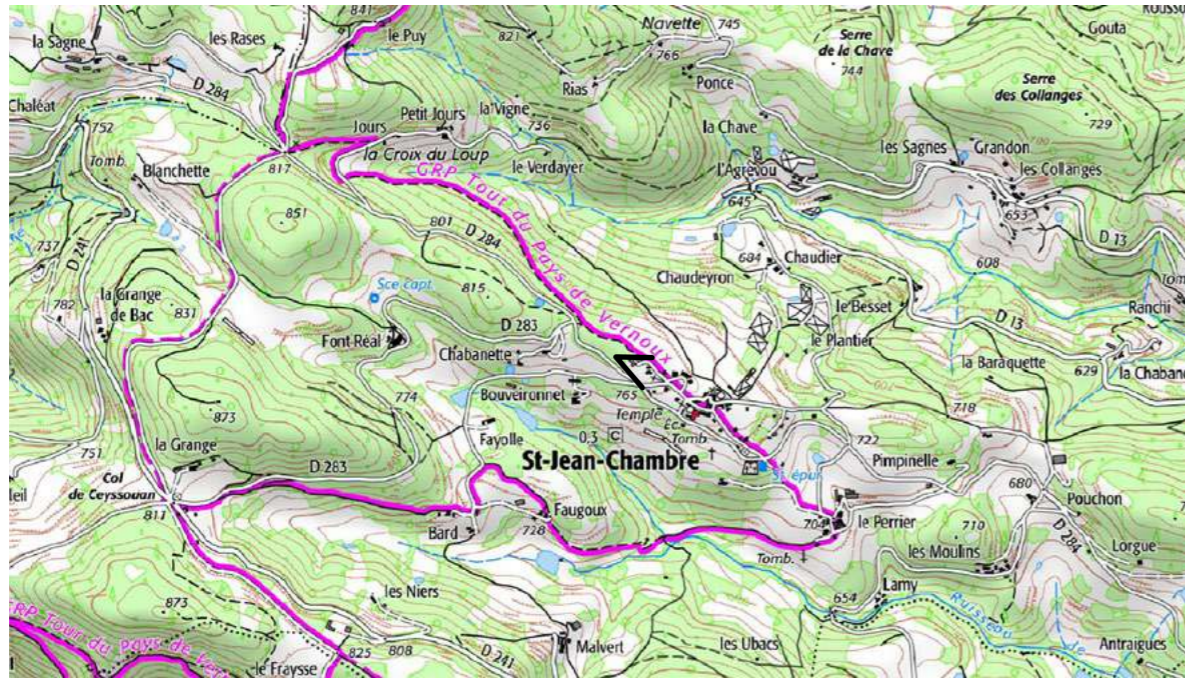

ARE_0109

Saint Jean Chambre, D284 PLATEAU DE VERNOUX