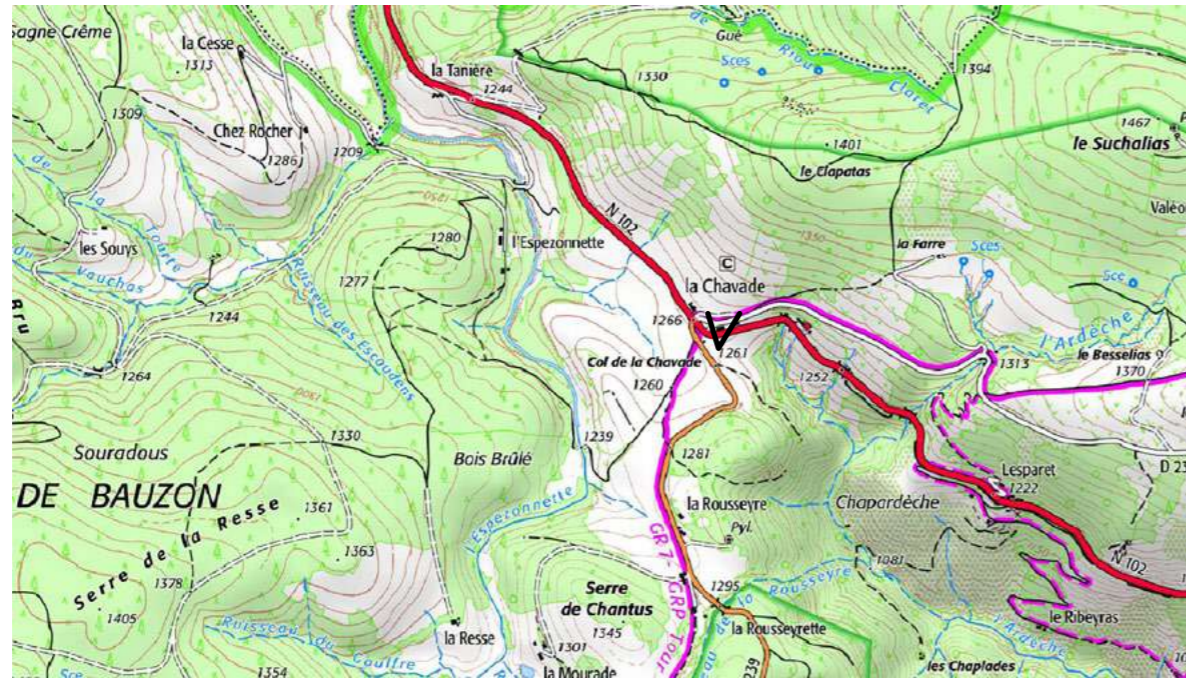

ARE_045

Astet, Col de la Chavade N102 HAUTE CÉVENNE