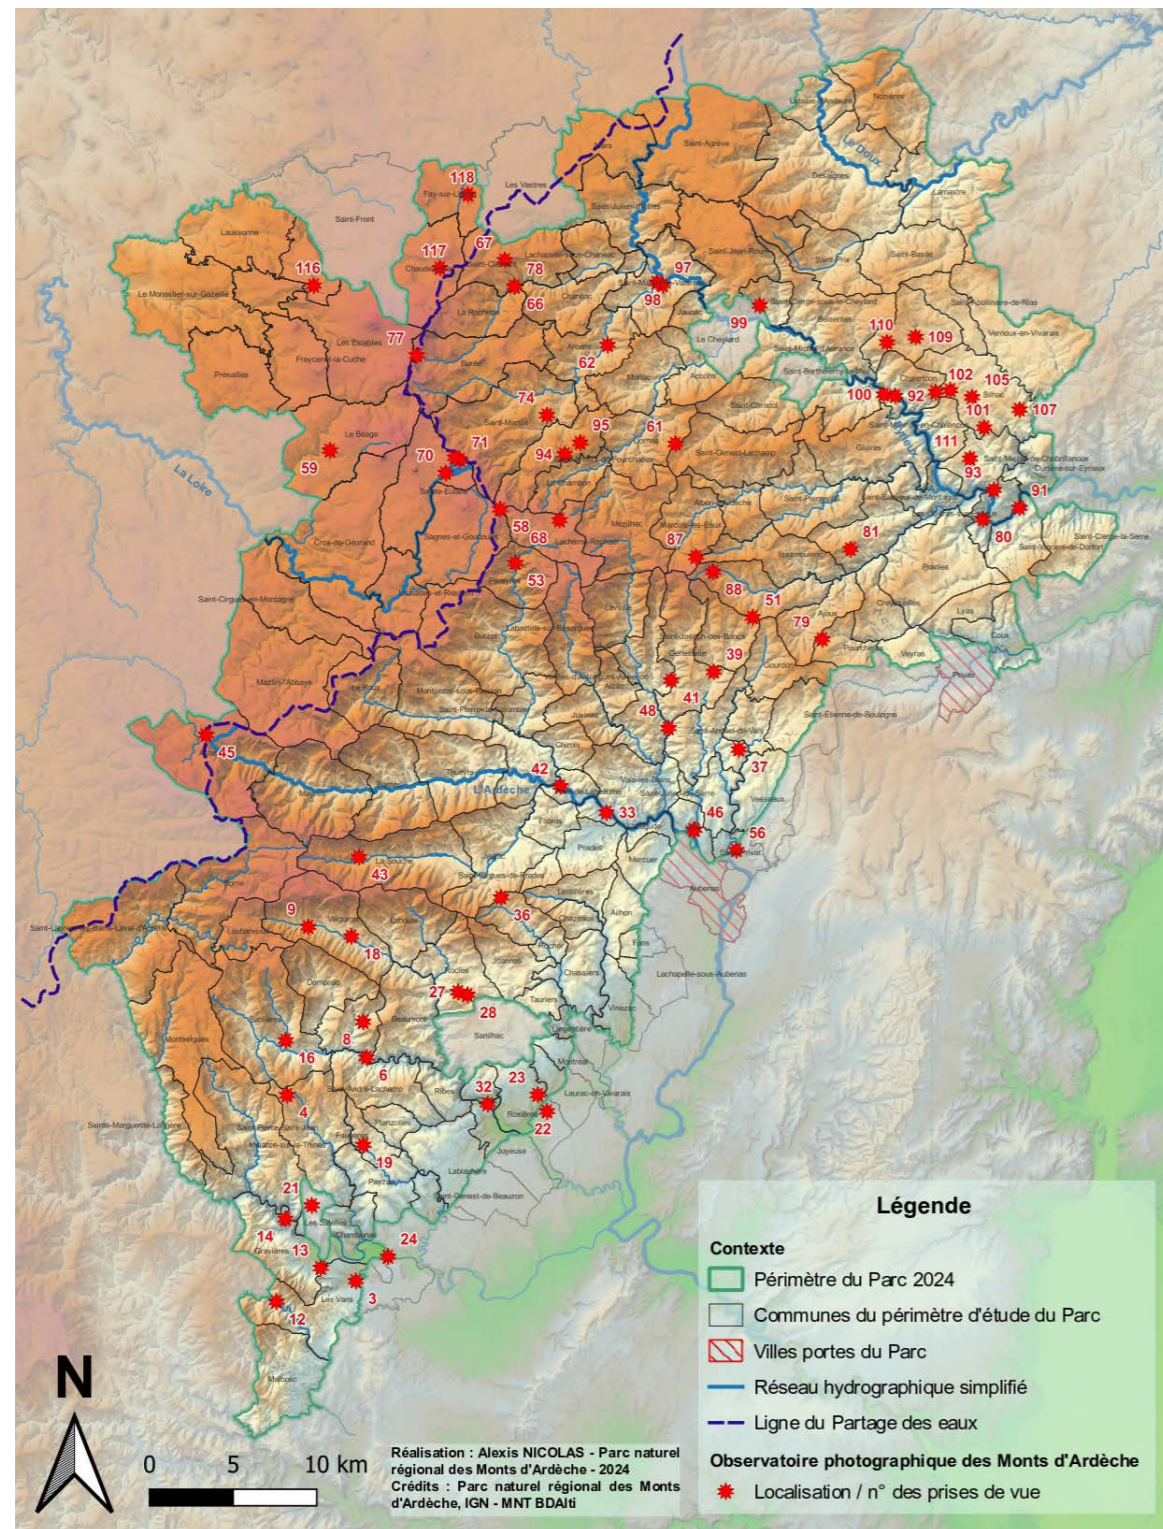

photographes

© LES PANORAMISTES, Geoffroy MATHIEU ET Bertrand STOFLETH

Localisation des photographies

- 03 - LES VANS, Les Armas
- 04 - SAINT PIERRE SAINT JEAN, Col de Peyre
- 06 - SAINT MÉLANY, Ferme de Mialhe
- 08 - SAINT MÉLANY, Le Charnier
- 09 - VALGORGE, Saint Martin
- 12 - LES VANS, La Coste
- 13 - LES SALELLES, Valleton
- 14 - MALARCE SUR LA THINES, Les Eynes
- 16 - SABLIERES, village
- 18 - VALGORGE, garage du tonnerre gaulois
- 19 - FAUGÈRES, rue principale
- 21 - LES SALELLES, Route du pont de Gravières
- 22 - ROSIÈRES, Les plaines
- 23 - LAURAC EN VIVARAIS, Augnac
- 24 - CHAMBONAS, Vompdes Chabiscol
- 27 - ROCLES, route communale du Perrier
- 28 - ROCLES, Le Perrier
- 32 - JOYEUSE, D203
- 33 - LALEVADE D'ARDÈCHE, Plage de Lalevade
- 36 - JAUJAC, Croix de Millet
- 37 - SAINT MICHEL DE BOULOGNE, Château
- 39 - GENESTELLE, Le Plancheyrol D318
- 41 - ANTRAIGUES SUR VOLANE, D418
- 42 - PONT DE LABEAUME, N102 et D5
- 43 - LA SOUCHE, D19 Le Boulou
- 45 - ASTET, Col de la Chavade N102
- 46 - UCEL, sous le château
- 47 - UCEL, chemin du Grand Village
- 48 - ASPERJOC, Le Rigaudel, Moulinage D578
- 51 - SAINT JOSEPH DES BANCS, La Paille D122
- 53 - PÉREYRES, Faysse Longue Grange D215
- 56 - SAINT PRIVAT, D104
- 58 - SAINT ANDÉOL DE FOURCHADES, Ferme de Bourlatier
- 59 - LE BÉAGE, village
- 61 - DORNAS, D204
- 62 - ARCENS, cimetièrre D237
- 66 - CHANÉAC, La Valette D278
- 67 - SAINT CLÉMENT, Col de la Scie D247
- 68 - LACHAMP RAPHAËL, Suc de Montivernoux
- 70 - SAINTE EULALIE, Chemin de Cagnard
- 71 - SAINTE EULALIE, Mont Gerbier de Jonc D378
- 72 - SAINT MARTIAL, Mont Gerbier de Jonc
- 74 - SAINT MARTIAL, Route du Lac et D237
- 77 - BORÉE, Croix de Boutières D400
- 78 - SAINT CLÉMENT, Ferme de la Valette D278
- 79 - POURCHÈRES, Les Faux D260
- 80 - LES OLLIÈRES SUR EYRIEUX, La Combe D2
- 81 - SAINT ÉTIENNE DE SERRE, Le Chier D244
- 87 - SAINT JULIEN DU GUA, Cols des 4 Vios D122
- 88 - SAINT JULIEN DU GUA, Écorche-Chèvres D122
- 91 - LES OLLIÈRES SUR EYRIEUX, La Pimpie D120
- 92 - BEAUVÈNE, Le Bateau D120
- 93 - SAINT MICHEL DE CHABRILLANOUX, Belvédère D2
- 94 - SAINT ANDÉOL DE FOURCHADE, Pras D281
- 95 - SAINT ANDÉOL DE FOURCHADES, Col de Joux D215
- 97 - SAINT MARTIN DE VALAMAS, Lavis D120
- 98 - SAINT MARTIN DE VALAMAS, Moulinage parking
- 99 - SAINT CIERGE SOUS LE CHEYLARD, Acrive
- 100 - BEAUVÈNE, Pont de Chervil D120
- 101 - SILHAC, Colland D233
- 102 - CHALENCON, D241
- 104 - SILHAC, Comte D241
- 105 - SILHAC, La Grande du Prieur
- 107 - SILHAC, Le Mont
- 109 - SAINT JEAN CHAMBRE, D284
- 110 - SAINT JEAN CHAMBRE, Col de Ceyssouan D241
- 111 - SAINT MICHEL DE CHABRILLANOUX, La Poste D2
- 116 - MOUDEYRES, Le Moulinou Chabannes D500**
- 117 - CHAUDEYROLLES, village D274**
- 118 - FAY SUR LIGNON, Place du village**