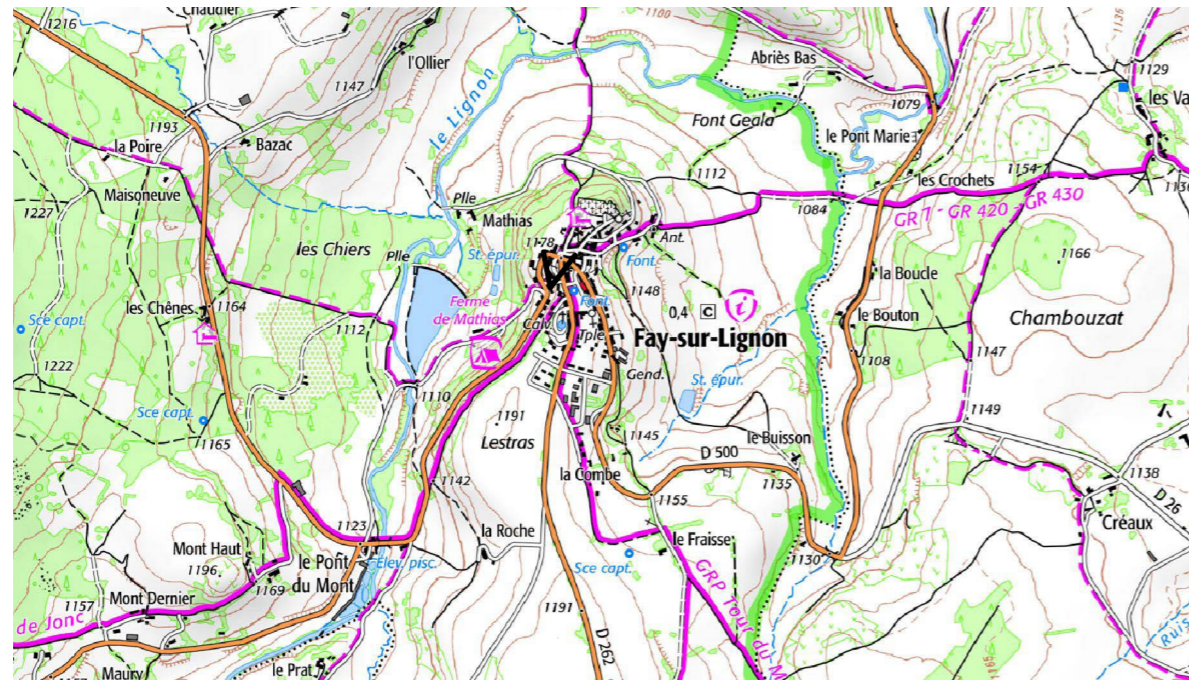

ARE_0117

Chaudeyrolles, village D274 MÉZENC-GERBIER-SUCS

22 mars 2014

5 février 2020

22 mars 2014

11 avril 2015

5 février 2020

2025

ARE_0118

Fay sur Lignon, Place du village MÉZENC-GERBIER-SUCS

22 mars 2014

5 février 2020

22 mars 2014

11 avril 2015

5 février 2020

2025