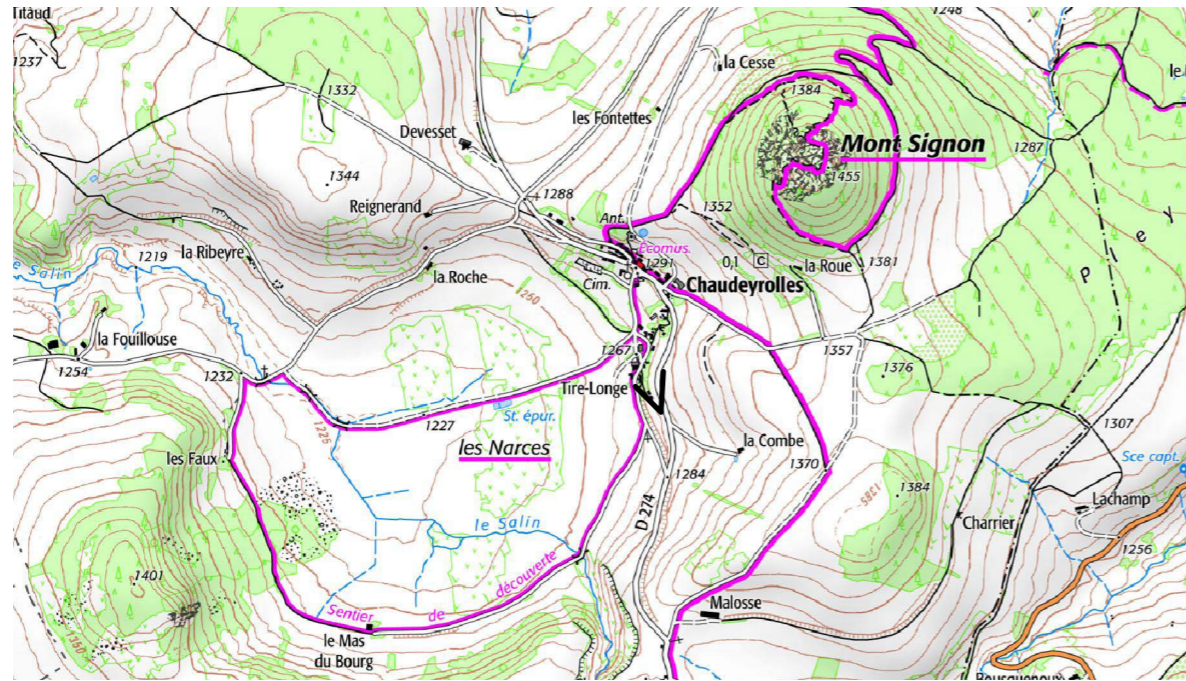

ARE_0117

Chaudeyrolles, village D274 MÉZENC-GERBIER-SUCS

22 mars 2014

5 février 2020

22 mars 2014

11 avril 2015

5 février 2020

2025