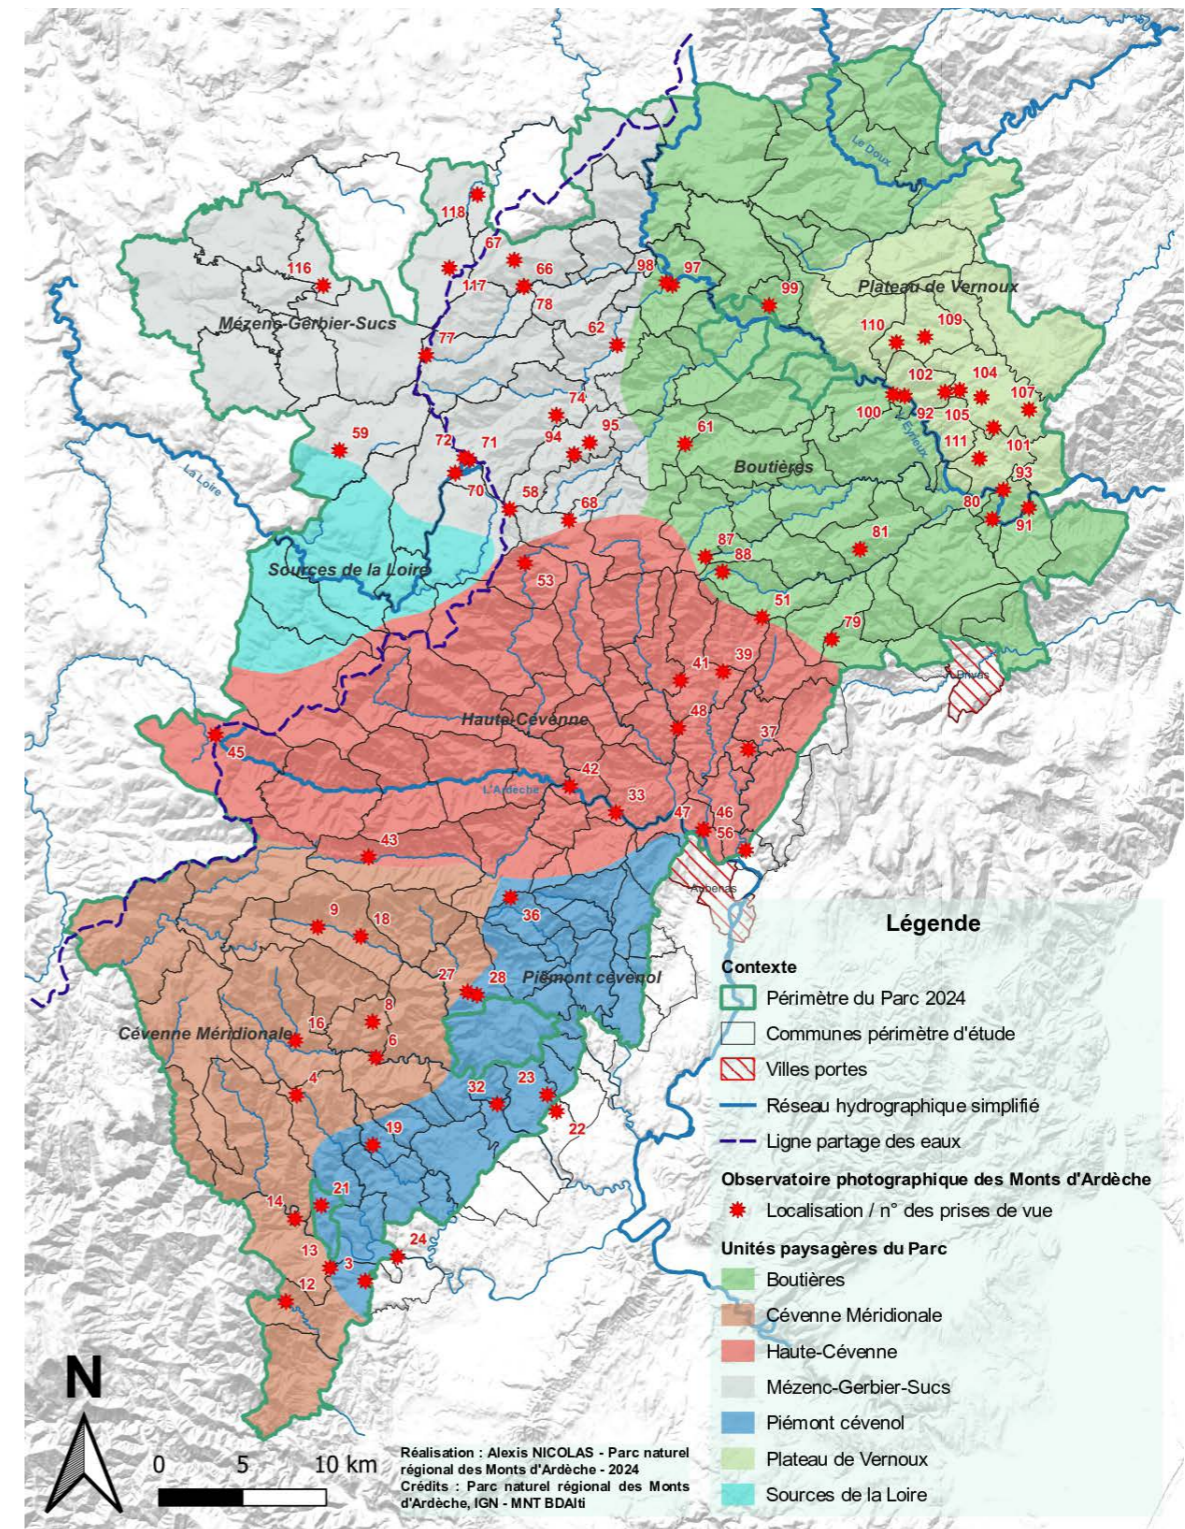

photographes

© LES PANORAMISTES, Geoffroy MATHIEU ET Bertrand STOFLETH

Localisation des photographies

- 03 - LES VANS, Les Armas
- 04 - SAINT PIERRE SAINT JEAN, Col de Peyre
- 06 - SAINT MÉLANY, Ferme de Mialhe
- 08 - SAINT MÉLANY, Le Charnier
- 09 - VALGORGE, Saint Martin
- 12 - LES VANS, La Coste
- 13 - LES SALELLES, Valleton
- 14 - MALARCE SUR LA THINES, Les Eynes
- 16 - SABLIERES, village
- 18 - VALGORGE, garage du tonnerre gaulois
- 19 - FAUGÈRES, rue principale
- 21 - LES SALELLES, Route du pont de Gravières
- 22 - ROSIÈRES, Les plaines
- 23 - LAURAC EN VIVARAIS, Augnac
- 24 - CHAMBONAS, Vompdes Chabiscol
- 27 - ROCLES, route communale du Perrier
- 28 - ROCLES, Le Perrier
- 32 - JOYEUSE, D203
- 33 - LALEVADE D'ARDÈCHE, Plage de Lalevade
- 36 - JAUJAC, Croix de Millet
- 37 - SAINT MICHEL DE BOULOGNE, Château
- 39 - GENESTELLE, Le Plancheyrol D318
- 41 - ANTRAIGUES SUR VOLANE, D418
- 42 - PONT DE LABEAUME, N102 et D5
- 43 - LA SOUCHE, D19 Le Boulou
- 45 - ASTET, Col de la Chavade N102
- 46 - UCEL, sous le château
- 47 - UCEL, chemin du Grand Village
- 48 - ASPERJOC, Le Rigaudel, Moulinage D578
- 51 - SAINT JOSEPH DES BANCS, La Paille D122
- 53 - PÉREYRES, Faysse Longue Grange D215
- 56 - SAINT PRIVAT, D104
- 58 - SAINT ANDÉOL DE FOURCHADES, Ferme de Bourlatier
- 59 - LE BÉAGE, village
- 61 - DORNAS, D204
- 62 - ARCENS, cimetièrre D237
- 66 - CHANÉAC, La Valette D278
- 67 - SAINT CLÉMENT, Col de la Scie D247
- 68 - LACHAMP RAPHAËL, Suc de Montivernoux
- 70 - SAINTE EULALIE, Chemin de Cagnard
- 71 - SAINTE EULALIE, Mont Gerbier de Jonc D378
- 72 - SAINT MARTIAL, Mont Gerbier de Jonc
- 74 - SAINT MARTIAL, Route du Lac et D237
- 77 - BORÉE, Croix de Boutières D400
- 78 - SAINT CLÉMENT, Ferme de la Valette D278
- 79 - POURCHÈRES, Les Faux D260
- 80 - LES OLLIÈRES SUR EYRIEUX, La Combe D2
- 81 - SAINT ÉTIENNE DE SERRE, Le Chier D244
- 87 - SAINT JULIEN DU GUA, Cols des 4 Vios D122
- 88 - SAINT JULIEN DU GUA, Écorche-Chèvres D122
- 91 - LES OLLIÈRES SUR EYRIEUX, La Pimpie D120
- 92 - BEAUVÈNE, Le Bateau D120
- 93 - SAINT MICHEL DE CHABRILLANOUX, Belvédère D2
- 94 - SAINT ANDÉOL DE FOURCHADE, Pras D281
- 95 - SAINT ANDÉOL DE FOURCHADES, Col de Joux D215
- 97 - SAINT MARTIN DE VALAMAS, Lavis D120
- 98 - SAINT MARTIN DE VALAMAS, Moulinage parking
- 99 - SAINT CIERGE SOUS LE CHEYLARD, Acrive
- 100 - BEAUVÈNE, Pont de Chervil D120
- 101 - SILHAC, Colland D233
- 102 - CHALENCON, D241
- 104 - SILHAC, Comte D241
- 105 - SILHAC, La Grande du Prieur
- 107 - SILHAC, Le Mont
- 109 - SAINT JEAN CHAMBRE, D284
- 110 - SAINT JEAN CHAMBRE, Col de Ceyssouan D241
- 111 - SAINT MICHEL DE CHABRILLANOUX, La Poste D2
- 116 - MOUDEYRES, Le Moulinou Chabannes D500**
- 117 - CHAUDEYROLLES, village D274**
- 118 - FAY SUR LIGNON, Place du village**